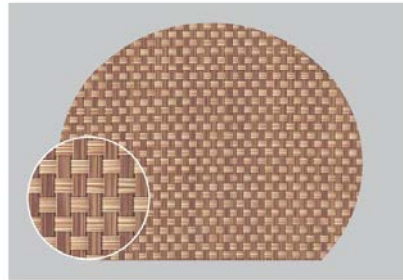

メッシュ
7-112-3 (50310115) 尺2
7-112-4 (50310310) 尺3

尺2 1枚: ¥2,000
サイズ: 360×315
材質: PVC

尺3 1枚: ¥2,400
サイズ: 396×345
材質: PVC

ゴールド
7-112-5 (50310125) 尺2
7-112-6 (50310320) 尺3

ホワイト格子
7-112-7 (503100C5) 尺2
7-112-8 (503102C0) 尺3

ブラック格子
7-112-9 (50310015) 尺2
7-112-10 (50310210) 尺3

ベージュ格子
7-112-11 (50310025) 尺2
7-112-12 (50310220) 尺3

竹格子
7-112-13 (50310035) 尺2
7-112-14 (50310230) 尺3

ブロンズ格子
7-112-15 (50310045) 尺2
7-112-16 (50310240) 尺3