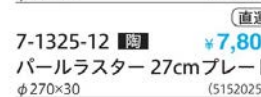

7-1325-10 陶器 ¥7,000
パールラスター 25cmボウル
φ252×40 (51520260)

7-1325-12 陶器 ¥7,800
パールラスター 27cmプレート
φ270×30 (51520250)