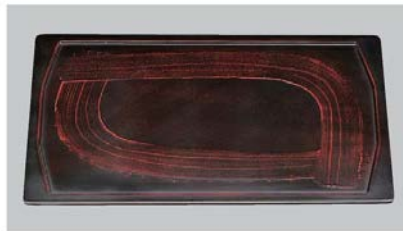

7-95-13 (16914150) ¥12,950
尺5 内矢羽根型盆 一筆曙 木
450×299×9