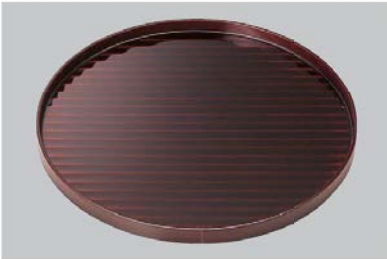

7-104-4 (50407640) ￥18,200
尺0 丸盆カンナ目 溜 木
φ305×17