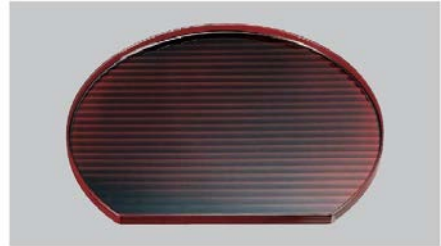

半月盆

01

お盆

千筋半月盆 黒天朱 木  
7-103-1 (17280920) 尺1 ¥6,050  
333×291×17  
7-103-2 (17280930) 尺2 ¥6,550  
363×321×17

布目半月盆 曙 木  
7-103-3 (84002700) 尺2 ¥18,950  
360×319×13  
7-103-4 (50301390) 尺3 ¥22,250  
390×350×13