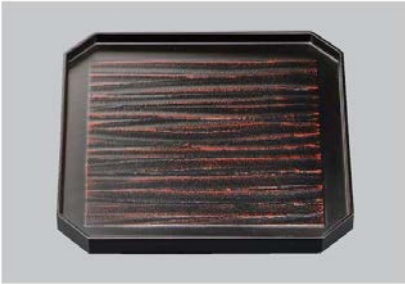

木：木製品

角盆

7-102-1 (50411360) ¥13,100
9寸 角隅切盆 曙筋目 木