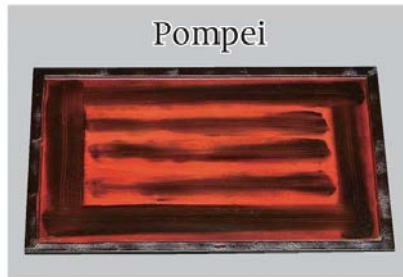

Baikal  
7-99-4 (16913830) ¥15,700  
内木瓜型盆 バイカル 木  
434×334×9

Sicily  
7-99-5 (16913910) ¥15,200  
内矢羽根型盆 シチリア 木  
450×299×9

Monaco  
7-99-6 (16913880) ¥15,700  
内矢羽根型盆 モナコ 木  
450×299×9

Naples  
7-99-7 (16913840) ¥15,700  
内半月型盆 ナポリ 木  
446×320×9