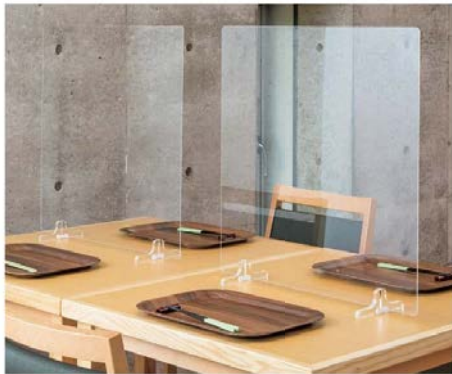

アクリルハンガータイプ脚(Gタイプ)

ワイド300・450・600の商品に向いています。

(単位: mm)

※下隙間が約10mmできます。

7-1219-3 (11324830) ¥1,350
アクリルハンガータイプ AC
脚のみ (1個)