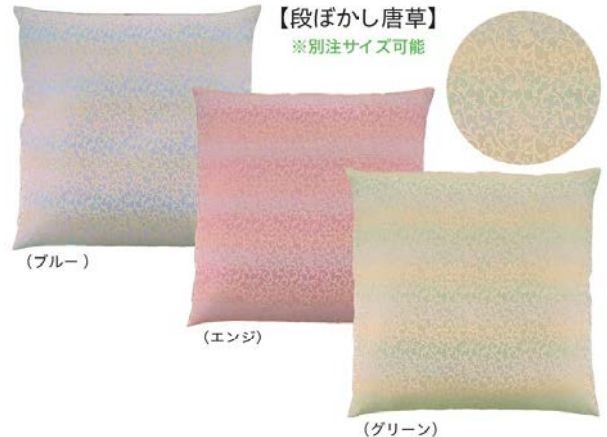

7-1237-4 (80518961) 59cm×63cm (八端判) ¥4,100

【段ぼかし花束】カバーのみ (材質：ポリエステル100%) 布 撥水加工

ブルー・エンジ・グリーン

7-1237-5 (80518990) 55cm×59cm (銘仙判) ¥4,100

7-1237-6 (80518991) 59cm×63cm (八端判) ¥4,200

【段ぼかし唐草】カバーのみ (材質：ポリエステル100%) 布 撥水加工

ブルー・エンジ・グリーン

7-1237-7 (80519020) 55cm×59cm (銘仙判) ¥4,100

7-1237-8 (80519021) 59cm×63cm (八端判) ¥4,200

【葵格子】カバーのみ (材質：ポリエステル100%) 布 撥水加工

レッド・ブルー

7-1237-9 (12203720) 55cm×59cm (銘仙判) ¥4,800

7-1237-10 (12203725) 55cm×63cm (八端判) ¥4,900