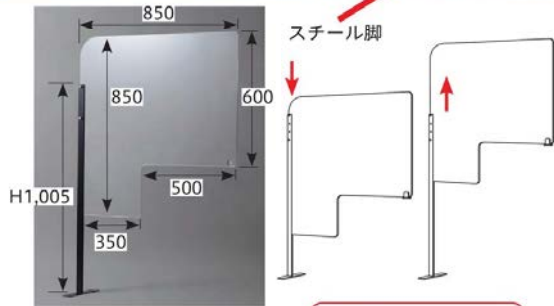

- 7-1223-4 (11020950) 1個 ¥2,000
デスククランプ
サイドタイプ 鉄
- ※テーブルの厚み最大50mmまで対応可能です。

- 7-1223-5 (11020960) 1個 ¥2,000
デスククランプ
センタータイプ 鉄
- ※テーブルの厚み最大50mmまで対応可能です。

AC: アクリル樹脂 ST: ステンレス 鉄: 鉄製品

アクリル板 袖型タイプ

(単位: mm)

スチール脚使用