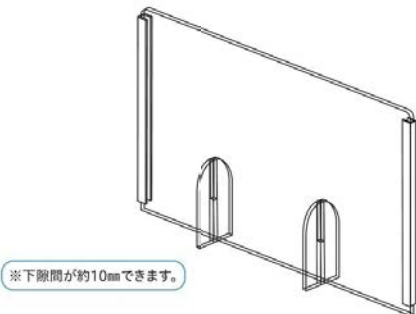

アクリル受台(切込入り)(Eタイプ)

(単位: mm)

※下隙間が約10mmできます。

14

テーブル・椅子・お膳・座布団

テーブル
(フォーマル)

国産高座椅子

テーブル
(リーズナブル)

高座椅子
(輸入品)

お膳(高脚膳)

テーブル
(オリジナル)

椅子

お膳・座卓
テーブルクロス

衛立・
パーティション

座布団