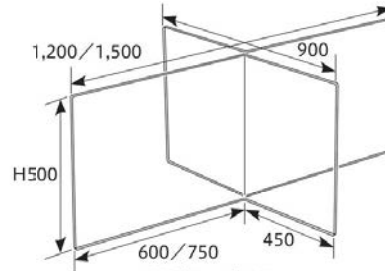

窓ナシタイプ2枚と十字ストッパー使用例

●長角テーブル用

アクリル一枚板 曲げパーティション(窓ナシ) AC
7-1227-2 (11030620) 1枚 ¥15,000
600×450×H500
7-1227-3 (11030630) 1枚 ¥16,000
750×450×H500