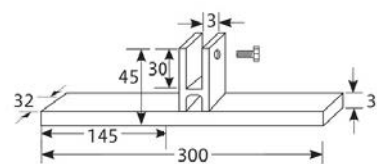

テーブル (オリジナル)

椅子

スチール脚(Dタイプ) (ネジ式タイプ) 止めネジ付

ワイド900・1,200の商品に向いています。

(単位: mm)

※下隙間が約15mmできます。

7-1219-4 (11320660) ¥3,500
パーティション用ネジ式スチール脚 鉄
(白)のみ (1本)

お膳・座卓