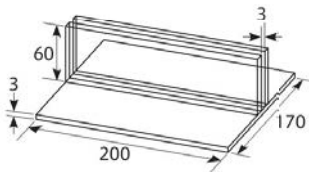

(単位: mm)

14

テーブル・椅子・お膳・座布団

※アクリル底板付レール脚 300 セット例

テーブル (フォーマル)

国産高座椅子

7-1219-1 (11024810) ¥2,200
アクリル底板付
レール脚のみ 200 (1枚) AC
※パーティション板300~450mm幅用です。

7-1219-2 (11024820) ¥2,800
アクリル底板付
レール脚のみ 300 (1枚) AC
※パーティション板600mm幅用です。