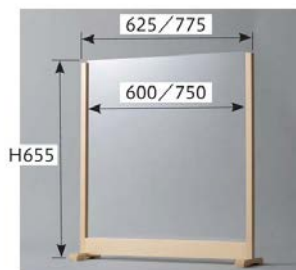

アクリル板 木製フレームタイプ

(単位: mm)

1. 木製フレーム(白木)セット 木 AC
- 7-1226-5 (11024540) ¥15,800
    アクリル板 W600×H600 (2mm厚)
  - 7-1226-6 (11024560) ¥17,000
    アクリル板 W750×H600 (2mm厚)
3. 木製フレーム(黒)セット 木 AC
- 7-1226-7 (11024550) ¥15,800
    アクリル板 W600×H600 (2mm厚)
  - 7-1226-8 (11024570) ¥17,000
    アクリル板 W750×H600 (2mm厚)