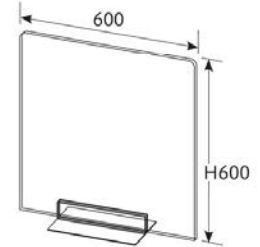

1219 | テーブル・椅子・お膳・座布団 パーティション

AC: アクリル樹脂 鉄: 鉄製品

アクリル底板付レール脚(Fタイプ)

(単位: mm)

14

テーブル・椅子・お膳・座布団

※アクリル底板付レール脚 300 セット例

テーブル (フォーマル)

国産高座椅子