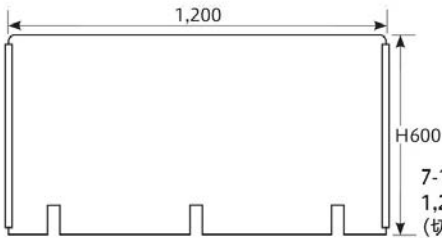

7-1220-4 (11020560) **¥14,600**
1,200 × H600 (切込み有) **AC**
切込み3ヶ所