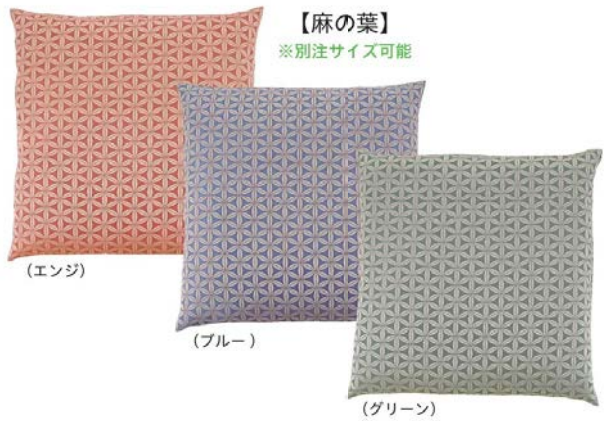

【麻の葉】

※別注サイズ可能

(エンジ)

(ブルー)

(グリーン)

【麻の葉】カバーのみ (材質：ポリエステル100%) 布
エンジ・ブルー・グリーン
7-1235-7 (80518870) 55cm × 59cm (銘仙判) ¥4,000
7-1235-8 (80518871) 59cm × 63cm (八端判) ¥4,100

撥水加工

※座布団用中身は、1230ページを参照ください。