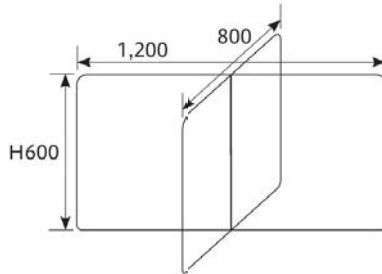

7-1221-6 (11020740) 1本 ¥2,400
パーティション用T型スチール脚 **ST**
(シルバー)のみ

テーブル・椅子・お膳・座布団
パーティーション

1222

AC: アクリル樹脂 PVC: ポリ塩化ビニール
PE: ポリエチレン PET: ポリエチレンテレフタレート

クロスパーティーション(3mm厚) 1,000mm/1,200mm **輸入商品**

(単位: mm)

7-1222-1 (11024670) **¥9,800**
クロスパーティーション(3mm厚) **AC**
1,000×800×H600