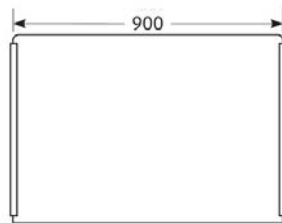

(単位: mm)

7-1217-3 (11020595) ¥2,800
300×H600(切込み無) AC

7-1217-4 (11020570) ¥6,000
450×H600(切込み無) AC

7-1217-5 (11020553) ¥14,000
1,200×H600(切込み無) AC

7-1217-6 (11020510) ¥7,300
600×H600(切込み無) AC

7-1217-7 (11020530) ¥10,200
900×H600(切込み無) AC