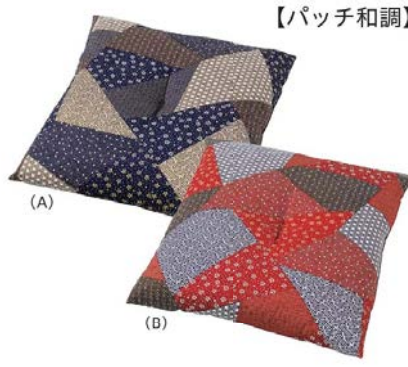

【麻の葉】

(A)

(B)

【麻の葉】カバーのみ (A)(B) (材質：綿100%) **布**
 7-1230-7 (80517480) 40cm×40cm ¥1,600
 7-1230-8 (80517500) 45cm×45cm ¥1,700
 7-1230-9 (80517520) 50cm×50cm ¥1,800

【パッチ和調】

(紺)

(エンジ)

【パッチ和調】カバーのみ 紺・エンジ (材質：綿100%) **布**
 7-1230-10 (12203515) 40cm×40cm ¥1,600
 7-1230-11 (12203520) 45cm×45cm ¥1,700
 7-1230-12 (12203525) 50cm×50cm ¥1,800
 7-1230-13 (12203530) 55cm×59cm (銘仙判) ¥1,900
 7-1230-14 (12203535) 59cm×63cm (八端判) ¥2,100