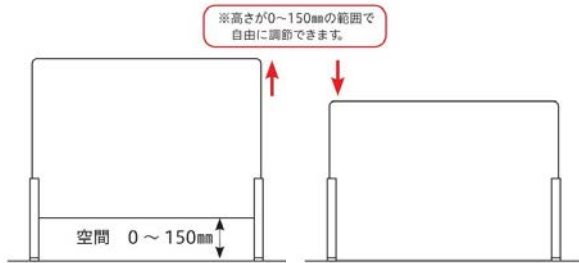

下部に空間を開けた場合の使用例

●アクリル板と脚のはめ込む位置は自由に調整出来ますので、ご利用シーン、用途に応じて下の空間を決めてください。