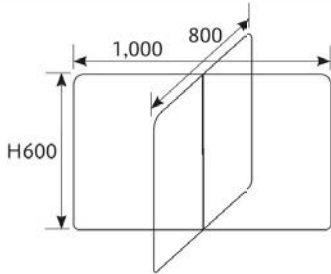

7-1221-6 (11020740) 1本 ¥2,400
パーティション用T型スチール脚 **ST**
(シルバー)のみ

テーブル・椅子・お膳・座布団
パーティーション

1222

AC: アクリル樹脂 PVC: ポリ塩化ビニール
PE: ポリエチレン PET: ポリエチレンテレフタレート

クロスパーティーション(3mm厚) 1,000mm/1,200mm **輸入商品**

(単位: mm)

7-1222-1 (11024670) **¥9,800**
クロスパーティーション(3mm厚) **AC**
1,000×800×H600