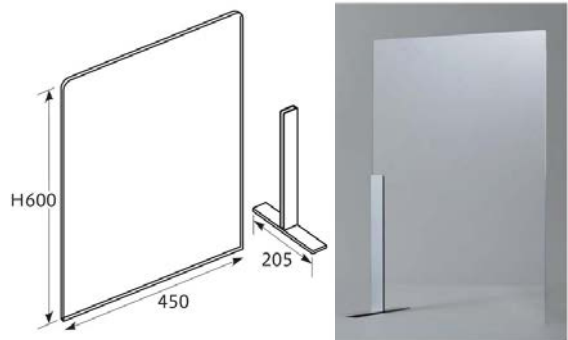

スチール脚Tタイプ(セット)使用例