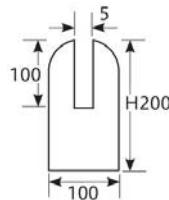

7-1220-6 (11020620) **¥1,700**
アクリル脚小(2枚組)4mm厚 **AC**
※アクリル板450mm幅専用となります。