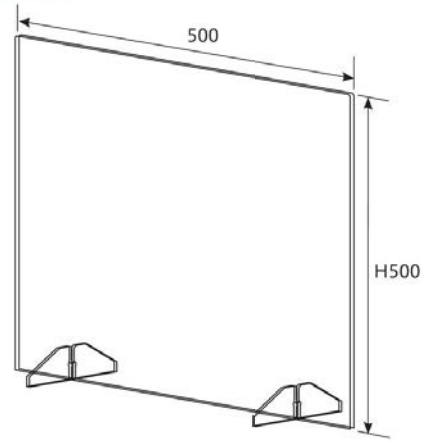

椅子

お膳・座卓
テーブルクロス

衛立・
パーティション

座布団

1221 | テーブル・椅子・お膳・座布団 パーティション

PS: ポリスチレン	AC: アクリル樹脂	木: 木製品
A: ABS樹脂	ST: ステンレス	

PS (ポリスチレン)板パーティション(3mm厚) 輸入商品

(単位: mm)