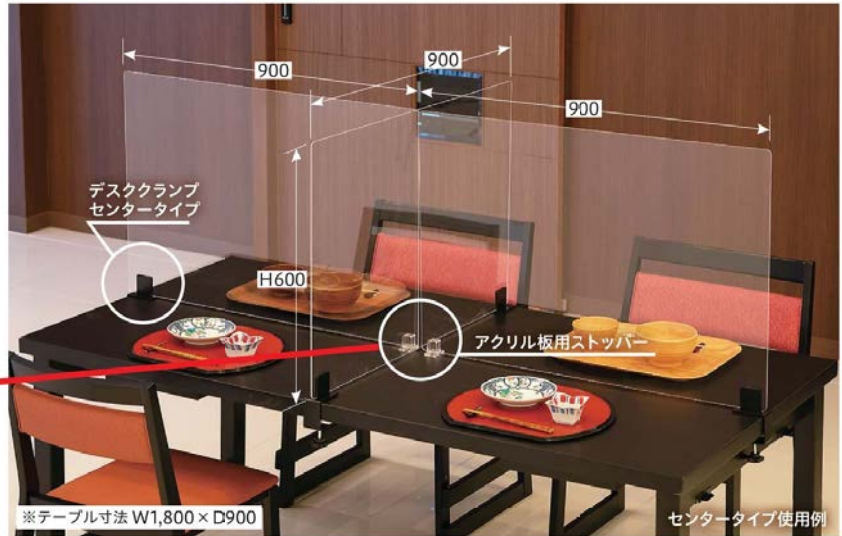

デスククランプ/ストッパー

(単位：mm)

14

テーブル・椅子・お膳・座布団

テーブル
(フォーマル)

国産高座椅子

テーブル
(リーズナブル)

高座椅子
(輸入品)

お膳(高脚膳)

テーブル
(オリジナル)

椅子

お膳・座卓
テーブルクロス

衛立・
パーティション

座布団

- デスククランプ使用例**
- 7-1223-1 (11020960) 1個 ¥2,000
デスククランプセンタータイプ×4個 鉄
 - 7-1223-2 (11020530) 1枚 ¥10,200
アクリル板 W900×H600(3mm厚)×3枚 鉄
 - 7-1223-3 (11024290) 1個 ¥1,200
アクリル板用ストッパー 60×40×2個 AC