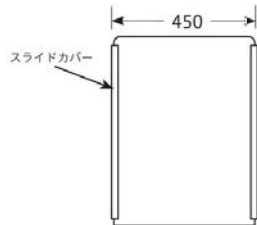

7-1217-4 (11020570) ¥6,000
450×H600(切込み無) AC