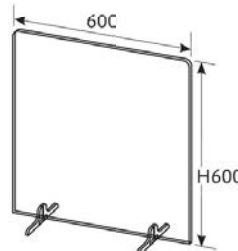

アクリルハンガータイプ脚(Gタイプ)

ワイド300・450・600の商品に向いています。

(単位: mm)

※下隙間が約10mmできます。

7-1219-3 (11324830) ¥1,350
アクリルハンガータイプ AC
脚のみ (1個)