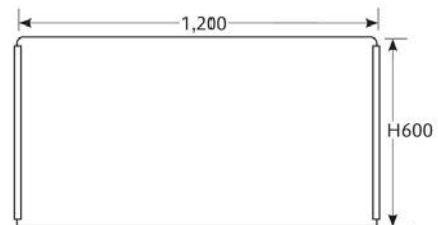

7-1217-5 (11020553) ¥14,000
1,200×H600(切込み無) AC