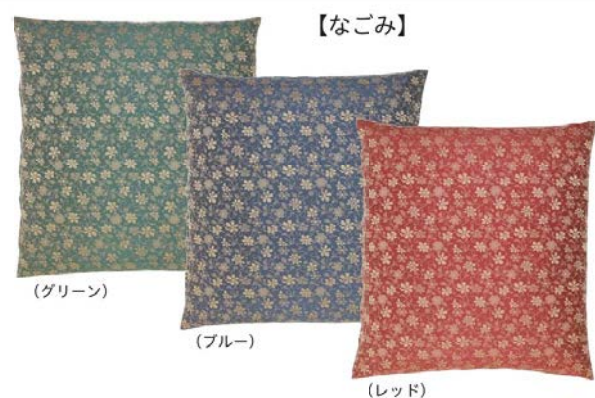

【なごみ】カバーのみ (材質：ポリエステル100%) **布** **撥水加工**
グリーン・ブルー・レッド
7-1238-11 (12203640) 55cm×59cm (銘仙判) ¥4,800
7-1238-12 (12203645) 59cm×63cm (八端判) ¥4,900

14

テーブル・椅子・お膳・座布団

（テーブル）

（高座椅子）

（テーブル）

（高座椅子）

（お膳）

（テーブル）

（椅子）

（お膳）

（テーブル）

（座布団）