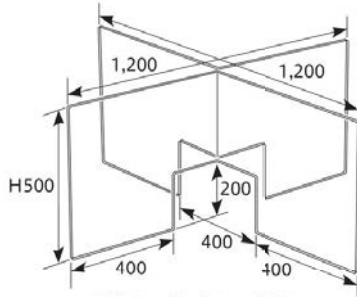

●角テーブル・丸テーブル用

アクリル一枚板 曲げパーティション(窓アリ) AC
7-1227-4 (11030720) 600×600×H500 1枚 ¥18,000