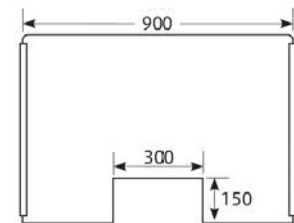

7-1217-8 (11020599) ¥11,000
900×H600窓付(切込み無) AC

※窓の寸法は
別注サイズも
製作可能です。

テーブル・椅子・お膳・座布団
パーティーション

1218

ST: ステンレス A: ABS樹脂

スチールT型脚(Cタイプ)上下調節可能タイプ ワイド600・900・1,200の商品に向いています。

(単位: mm)

下部に空間を開けた場合の使用例