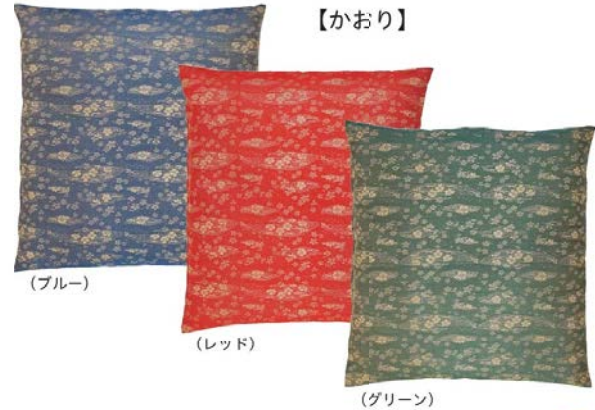

【かおり】カバーのみ (材質：ポリエステル100%) **布** **撥水加工**
ブルー・レッド・グリーン
7-1238-7 (12203760) 55cm×59cm (銘仙判) ¥4,800
7-1238-8 (12203765) 59cm×63cm (八端判) ¥4,900