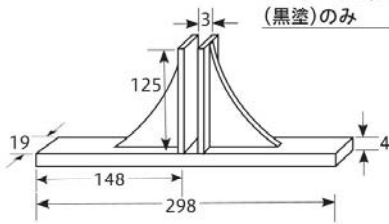

下部に空間を開けない場合の使用例

●アクリル板と脚のはめ込む位置は自由に調整出来ますので、ご利用シーン、用途に応じて下の空間を決めてください。

7-1218-1 (11020740) 1本 ¥2,400
パーティーション用T型スチール脚 ST (シルバー)のみ

ABS樹脂脚(Bタイプ) ワイド300・450・600の商品に向いています。

(単位: mm)

7-1218-2 (11030550) 1本 ¥900
パーティーション用樹脂脚 A (黒塗)のみ