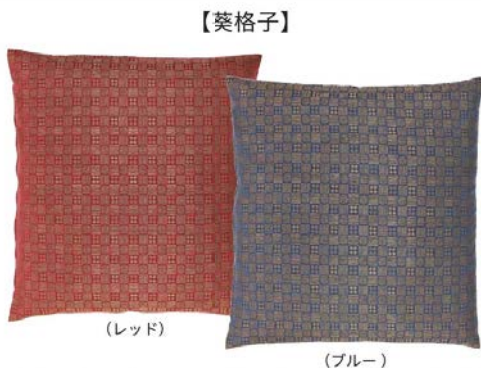

【葵格子】カバーのみ (材質：ポリエステル100%) 布 撥水加工

レッド・ブルー

7-1237-9 (12203720) 55cm×59cm (銘仙判) ¥4,800

7-1237-10 (12203725) 55cm×63cm (八端判) ¥4,900