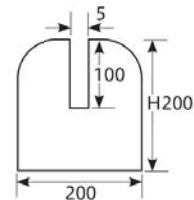

7-1220-5 (11020610) **¥11,400**
900 × H600 窓付 (切込み有) **AC**

アクリル受台(切込入り)(Eタイプ)

(単位: mm)

※下隙間が約10mmできます。

7-1220-6 (11020620) **¥1,700**
アクリル脚小(2枚組)4mm厚 **AC**
※アクリル板450mm幅専用となります。

7-1220-7 (11020630) **¥2,000**
アクリル脚大(2枚組)4mm厚 **AC**
※アクリル板500mm幅以上にご利用下さい。