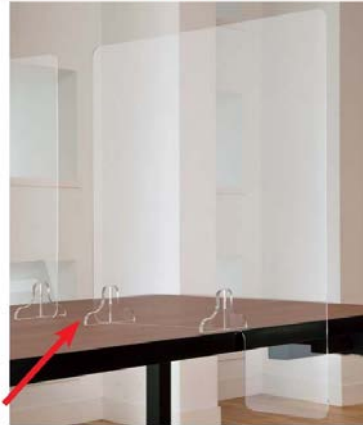

AC: アクリル樹脂 ST: ステンレス 鉄: 鉄製品

アクリル板 袖型タイプ

(単位: mm)

スチール脚使用

- 7-1224-1 (11024580) AC ST ¥38,000
  袖型タイプパーティションセット(スチール脚)(3mm厚)
- 7-1224-2 (11024581) 板のみ AC ¥18,500
- 7-1224-3 (11024582) スチール脚のみ ST ¥19,500

アクリル脚使用

- 7-1224-4 (11024840) AC ¥14,000
  袖型タイプパーティションセット(アクリル脚)(3mm厚)
- 7-1224-5 (11024841) 板のみ AC ¥12,000
- 7-1224-6 (11024842) アクリル脚のみ ¥1,000

アクリル板 袖型タイプは、別注サイズ製作可能です

ご相談下さい、お見積致します。

アクリル板(デスククランプ+ストッパー)

(単位: mm)

- 7-1224-7 (11020960) 1個 ¥2,000
  デスククランプ センタータイプ ×4個 鉄
- 7-1224-8 (11020530) 1枚 ¥10,200
  アクリル板 W900×H600 (3mm厚) ×4枚 AC
- 7-1224-9 (11024290) 1個 ¥1,200
  アクリル板用ストッパー 60×40 ×4個 AC

14

テーブル・椅子・お膳・座布団

テーブル
(フォーマル)

国産高座椅子

テーブル
(リーズナブル)

高座椅子
(輸入品)

お膳(高脚膳)

テーブル
(オリジナル)

椅子

お膳・座卓

テーブルクロス
パーティション

座布団