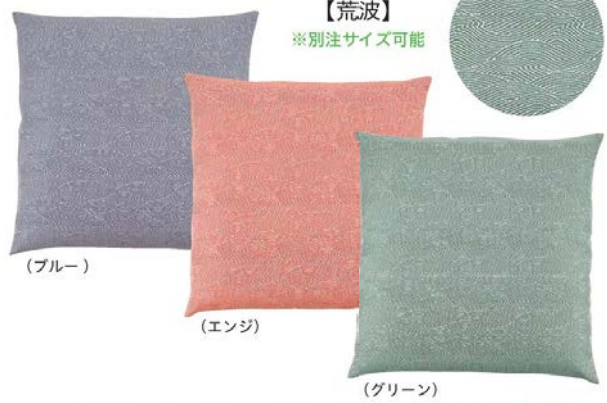

【狩人】カバーのみ (材質：ポリエステル100%) 布 撥水加工

グリーン・エンジ・ブルー

7-1237-1 (80518930) 55cm×59cm (銘仙判) ¥4,000

7-1237-2 (80518931) 59cm×63cm (八端判) ¥4,100

【荒波】カバーのみ (材質：ポリエステル100%) 布 撥水加工

ブルー・エンジ・グリーン

7-1237-3 (80518960) 55cm×59cm (銘仙判) ¥4,000