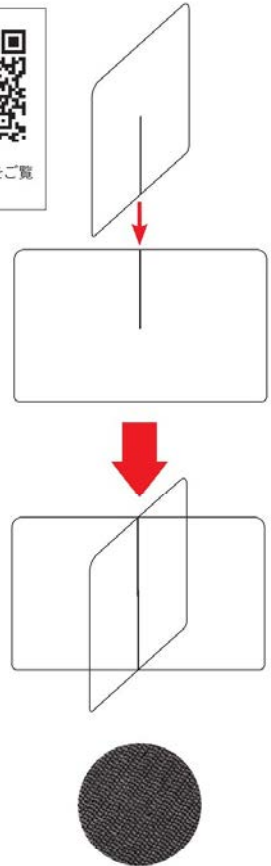

7-1221-6 (11020740) 1本 ¥2,400
パーティション用T型スチール脚 **ST**
(シルバー)のみ

テーブル・椅子・お膳・座布団
パーティーション

1222

AC: アクリル樹脂 PVC: ポリ塩化ビニール
PE: ポリエチレン PET: ポリエチレンテレフタレート

クロスパーティーション(3mm厚) 1,000mm/1,200mm **輸入商品**

(単位: mm)

7-1222-1 (11024670) **¥9,800**
クロスパーティーション(3mm厚) **AC**
1,000×800×H600