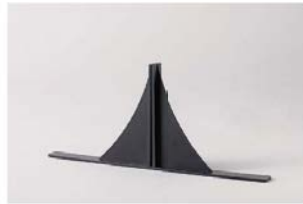

W600アーチ窓型パーティション(3mm厚) **AC**
600×H600

※受台・脚は別途

7-1221-3 (11021050) ¥11,000

W900アーチ窓型パーティション(3mm厚) **AC**
900×H600

※受台・脚は別途

7-1221-4 (11020640) 1個 ¥600
パーティション用木製受台(小) **木**

7-1221-5 (11030550) 1本 ¥900
パーティション用樹脂脚(黒塗)のみ **A**
ABS樹脂脚

7-1221-6 (11020740) 1本 ¥2,400
パーティション用T型スチール脚 **ST**
(シルバー)のみ

テーブル・椅子・お膳・座布団
パーティーション

1222

AC: アクリル樹脂 PVC: ポリ塩化ビニール
PE: ポリエチレン PET: ポリエチレンテレフタレート

クロスパーティーション(3mm厚) 1,000mm/1,200mm **輸入商品**

(単位: mm)

7-1222-1 (11024670) **¥9,800**
クロスパーティーション(3mm厚) **AC**
1,000×800×H600