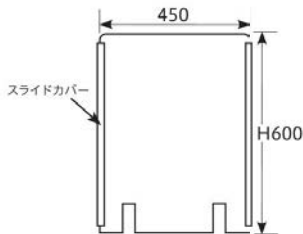

テーブルクロス

衛立・パーティション

座布団

AC: アクリル樹脂

- ① 透明度の高いアクリル樹脂製なので仕切りがあっても特別違和感を感じることはありません。
- ② アクリル板を脚にはめ込むだけで、簡単に設置出来、取り外しも簡単コンパクト収納。

商品説明動画をご覧になれます。

アクリル板(切込みタイプ)(3mm厚)(板のみ) スライドカバー付

(単位: mm)