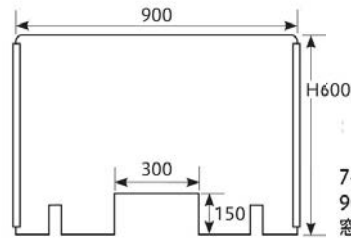

7-1220-1 (11020580) **¥6,400**
450 × H600 (切込み有) **AC**

7-1220-2 (11020520) **¥7,700**
600 × H600 (切込み有) **AC**

7-1220-3 (11020540) **¥10,600**
900 × H600 (切込み有) **AC**

7-1220-4 (11020560) **¥14,600**
1,200 × H600 (切込み有) **AC**
切込み3ヶ所