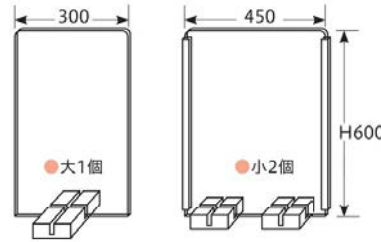

座布団

木製受台(Aタイプ)

(単位: mm)

7-1217-1 (11020640) 1個 ¥600 7-1217-2 (11020650) 1個 ¥700
パーティション用木製受台(小) 木 パーティション用木製受台(大) 木

セット例

台の位置移動可能
※台の組合せで
パーティション
変更可能。
※下隙間が約10mm
できます。

アクリル板(切込み無しタイプ)(3mm厚)(板のみ)

スライドカバー付(300mm幅には付いていません)