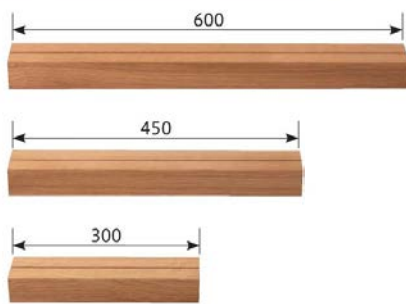

お膳・座卓
テーブルクロス

衛立・
パーティション

座布団

- 7-1225-3 (11024590) **¥29,300**
アクリル板 W600×H600 (3mm厚) (脚セット) AC
- 7-1225-4 (11024610) **¥31,000**
アクリル板 W750×H600 (3mm厚) (脚セット) AC
- 7-1225-5 (11024620) **¥34,000**
アクリル板 W900×H600 (3mm厚) (脚セット) AC

木：木製品 PVC：ポリ塩化ビニール AC：アクリル樹脂

木製角棒受台(3mm板用)

(単位: mm)

- 木製角棒受台のみ ブラウン 木
- 7-1226-1 (11024850) 1本 ¥7,100
600 (600 × 75 × H30)
※パーティション板600~750mm幅用です。
 - 7-1226-2 (11024860) 1本 ¥5,700
450 (450 × 75 × H30)
※パーティション板450~600mm幅用です。
 - 7-1226-3 (11024870) 1本 ¥5,200
300 (300 × 75 × H30)
※パーティション板300~450mm幅用です。
 - 7-1226-4 (11020576) 1本 ¥200
スライドカバー PVC
500 × 15 × H5