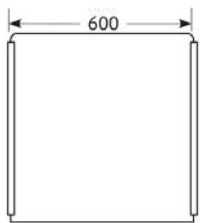

7-1217-6 (11020510) ¥7,300
600×H600(切込み無) AC