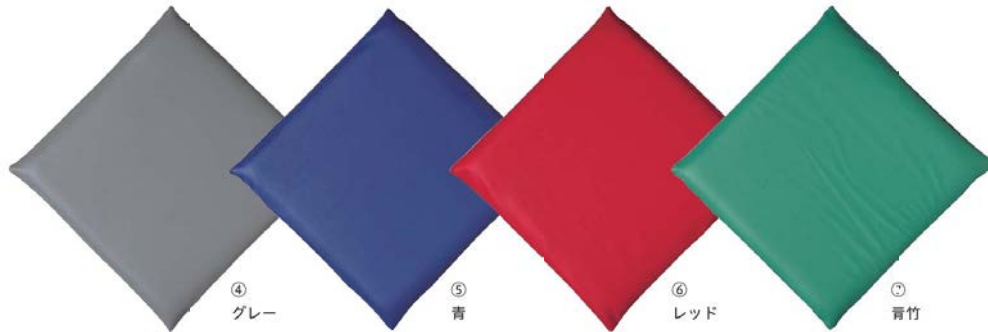

④ グレー

⑤ 青

⑥ レッド

⑦ 青竹

50cm角

かすり紺

(50×50×5) cm
(日本製)