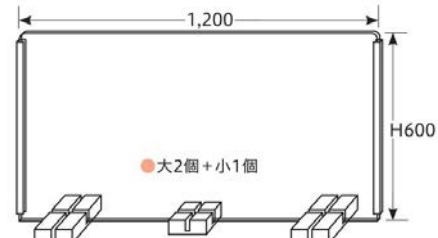

座布団

木製受台(Aタイプ)

(単位: mm)

7-1217-1 (11020640) 1個 ¥600 7-1217-2 (11020650) 1個 ¥700
パーティション用木製受台(小) 木 パーティション用木製受台(大) 木

セット例

台の位置移動可能
※台の組合せで
パーティション
変更可能。
※下隙間が約10mm
できます。

アクリル板(切込み無しタイプ)(3mm厚)(板のみ)

スライドカバー付(300mm幅には付いていません)