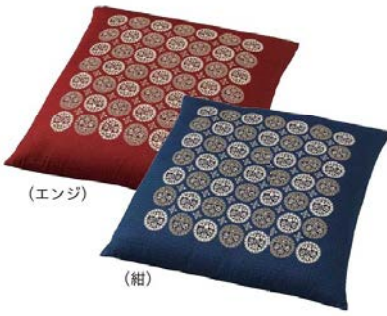

(紺)

(エンジ)

(紺)

【華紋】カバーのみ エンジ・紺 (材質：綿100%) 布
7-1231-6 (80518430) 55cm×59cm (銘仙判) ¥2,800