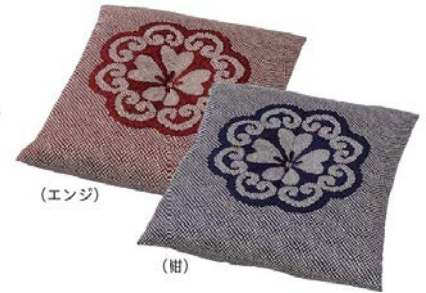

【蝶】カバーのみ 紺・エンジ (材質：綿100%) 布
7-1231-2 (80518370) 55cm×59cm (銘仙判) ¥1,900

(紺)

(エンジ)

【香織市松】カバーのみ 紺・エンジ (材質：綿100%) 布
7-1231-3 (80518550) 55cm×59cm (銘仙判) ¥2,800

(赤)

(紺)

【花市松】カバーのみ 赤・紺 (材質：綿100%) 布
7-1231-4 (80518210) 55cm×59cm (銘仙判) ¥1,900