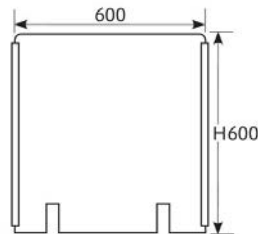

7-1220-2 (11020520) **¥7,700**
600 × H600 (切込み有) **AC**