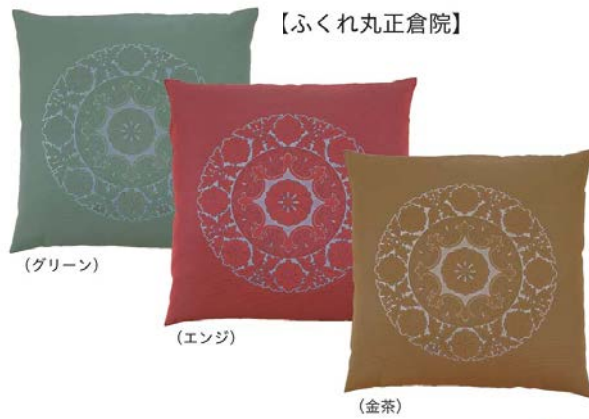

撮影協力：料亭旅館寿屋

(群青)

(グリーン)

(エンジ)

(金茶)

【ふくれ丸正倉院】カバーのみ (材質：ポリエステル100%) 布 撥水加工
グリーン・エンジ・金茶
7-1236-5 (80519290) 55cm×59cm (銘仙判) ¥3,800
7-1236-6 (80519291) 59cm×63cm (八端判) ¥3,900

撥水加工