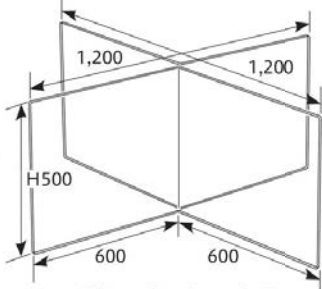

椅子

お膳・座卓
テーブルクロス

衛立・
パーティション

座布団

窓ナシ

窓ナシタイプ2枚と十字ストッパー使用例

●L型の一枚板を2枚組合せる事で、十字の仕切りになります。

●省スペース!重ねて収納できます。