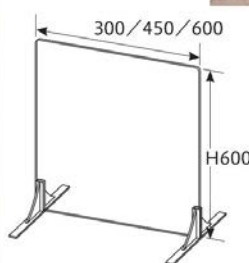

7-1217-8 (11020599) ¥11,000
900×H600窓付(切込み無) AC

※窓の寸法は
別注サイズも
製作可能です。

テーブル・椅子・お膳・座布団
パーティーション

1218

ST: ステンレス A: ABS樹脂

スチールT型脚(Cタイプ)上下調節可能タイプ ワイド600・900・1,200の商品に向いています。

(単位: mm)

下部に空間を開けた場合の使用例

下部に空間を開けない場合の使用例

●アクリル板と脚のはめ込む位置は自由に調整出来ますので、ご利用シーン、用途に応じて下の空間を決めてください。

7-1218-1 (11020740) 1本 ¥2,400
パーティーション用T型スチール脚 ST (シルバー)のみ

ABS樹脂脚(Bタイプ) ワイド300・450・600の商品に向いています。

(単位: mm)

7-1218-2 (11030550) 1本 ¥900
パーティーション用樹脂脚 A (黒塗)のみ