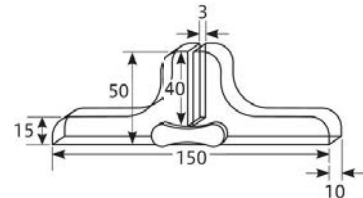

テーブル (リゾート)

高座椅子 (輸入品)

アクリルハンガータイプ脚(Gタイプ)

ワイド300・450・600の商品に向いています。

(単位: mm)

※下隙間が約10mmできます。

7-1219-3 (11324830) ¥1,350
アクリルハンガータイプ AC
脚のみ (1個)

お膳 (高脚膳)