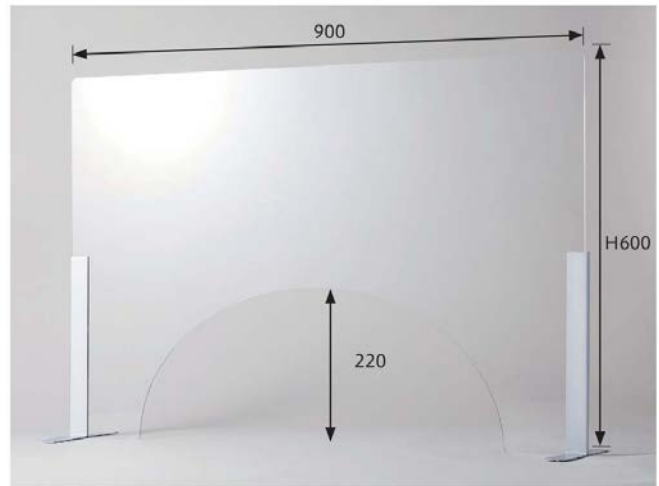

7-1221-3 (11021050) ¥11,000

W900アーチ窓型パーティション(3mm厚) **AC**
900×H600

※受台・脚は別途

7-1221-4 (11020640) 1個 ¥600
パーティション用木製受台(小) **木**