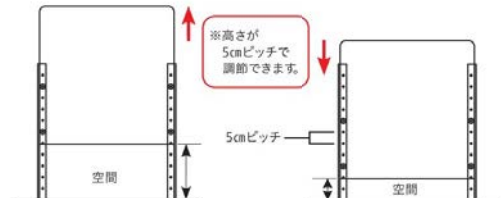

- 7-1225-3 (11024590) **¥29,300**
  アクリル板 W600×H600 (3mm厚) (脚セット) AC
- 7-1225-4 (11024610) **¥31,000**
  アクリル板 W750×H600 (3mm厚) (脚セット) AC
- 7-1225-5 (11024620) **¥34,000**
  アクリル板 W900×H600 (3mm厚) (脚セット) AC