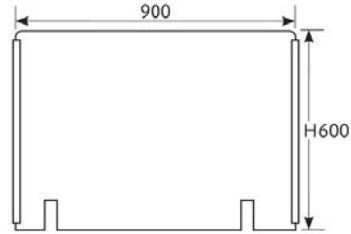

7-1220-3 (11020540) **¥10,600**
900 × H600 (切込み有) **AC**