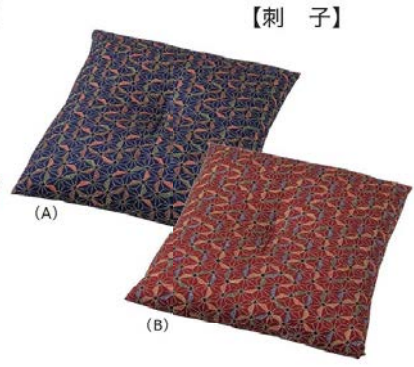

【パッチ和調】

【刺子】

(A)

(B)

【刺子】カバーのみ (A)(B) (材質：綿100%) **布**
7-1230-20 (80517680) 40cm×40cm ¥1,600
7-1230-21 (80517700) 45cm×45cm ¥1,700
7-1230-22 (80517720) 50cm×50cm ¥1,800
7-1230-23 (80517740) 55cm×59cm (銘仙判) ¥1,900
7-1230-24 (80517760) 59cm×63cm (八端判) ¥2,100