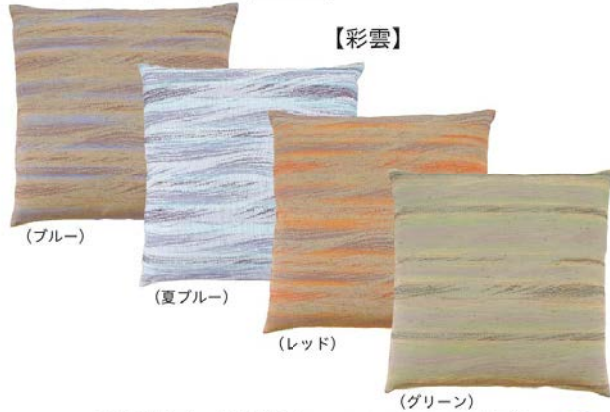

【あけぼのNo.2】カバーのみ (材質：ポリエステル100%) 布 撥水加工

グリーン・レッド

7-1237-11 (12203740) 55cm×59cm (銘仙判) ¥4,800

7-1237-12 (12203745) 59cm×63cm (八端判) ¥4,900

※座布団用中身は、1230ページを参照ください。

布：布製品

座布団 甲州織 日本製

【彩雲】カバーのみ (材質：ポリエステル70% アクリル20% 麻10%) **布** **撥水加工**
 ブルー・夏ブルー・レッド・グリーン
 7-1238-1 (80519560) 55cm×59cm (銘仙判) ¥4,800
 7-1238-2 (80519561) 59cm×63cm (八端判) ¥4,900

【格子市松】カバーのみ (材質：ポリエステル70% アクリル20% 綿10%) **布** **撥水加工**
 ブルー・エンジ・グリーン
 7-1238-3 (80519600) 55cm×59cm (銘仙判) ¥4,800
 7-1238-4 (80519601) 59cm×63cm (八端判) ¥4,900

【扇面】カバーのみ (材質：ポリエステル70% アクリル20% 綿10%) **布** **撥水加工**
 ブルー・オレンジ・グリーン
 7-1238-5 (12203550) 55cm×59cm (銘仙判) ¥4,800
 7-1238-6 (12203555) 59cm×63cm (八端判) ¥4,900