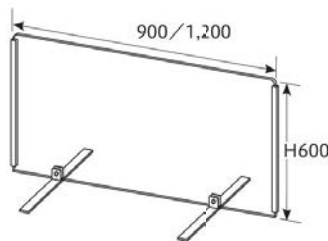

(単位: mm)

14

テーブル・椅子・お膳・座布団

※アクリル底板付レール脚 300 セット例

テーブル (フォーマル)

国産高座椅子

7-1219-1 (11024810) ¥2,200
アクリル底板付
レール脚のみ 200 (1枚) AC
※パーティション板300~450mm幅用です。

7-1219-2 (11024820) ¥2,800
アクリル底板付
レール脚のみ 300 (1枚) AC
※パーティション板600mm幅用です。

テーブル (リゾート)

高座椅子 (輸入品)

アクリルハンガータイプ脚(Gタイプ)

ワイド300・450・600の商品に向いています。

(単位: mm)

※下隙間が約10mmできます。

7-1219-3 (11324830) ¥1,350
アクリルハンガータイプ AC
脚のみ (1個)

お膳 (高脚膳)

テーブル (オリジナル)

椅子

スチール脚(Dタイプ) (ネジ式タイプ) 止めネジ付

ワイド900・1,200の商品に向いています。

(単位: mm)

※下隙間が約15mmできます。

7-1219-4 (11320660) ¥3,500
パーティション用ネジ式スチール脚 鉄
(白)のみ (1本)

お膳・座卓