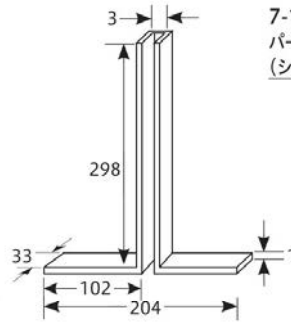

下部に空間を開けない場合の使用例

7-1218-1 (11020740) 1本 ¥2,400
パーティーション用T型スチール脚 ST (シルバー)のみ