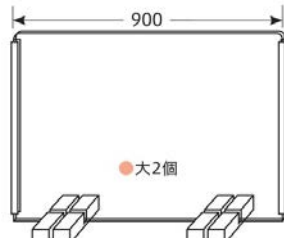

国産高座椅子

テーブル
(リーズナブル)

高座椅子
(輸入品)

お膳(高脚膳)

テーブル
(オリジナル)

椅子

お膳・座卓
テーブルクロス

衝立・
パーティション

座布団

木製受台(Aタイプ)

(単位: mm)

7-1217-1 (11020640) 1個 ¥600 7-1217-2 (11020650) 1個 ¥700
パーティション用木製受台(小) 木 パーティション用木製受台(大) 木

セット例

台の位置移動可能
※台の組合せで
パーティション
変更可能。
※下隙間が約10mm
できます。

アクリル板(切込み無しタイプ)(3mm厚)(板のみ)

スライドカバー付(300mm幅には付いていません)