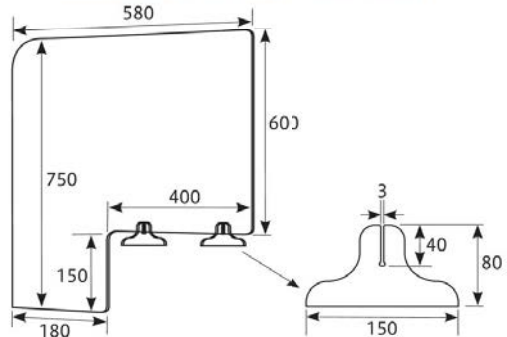

アクリル脚

- 7-1224-4 (11024840) AC ¥14,000
  袖型タイプパーティションセット(アクリル脚)(3mm厚)
- 7-1224-5 (11024841) 板のみ AC ¥12,000
- 7-1224-6 (11024842) アクリル脚のみ ¥1,000

アクリル板 袖型タイプは、別注サイズ製作可能です

ご相談下さい、お見積致します。