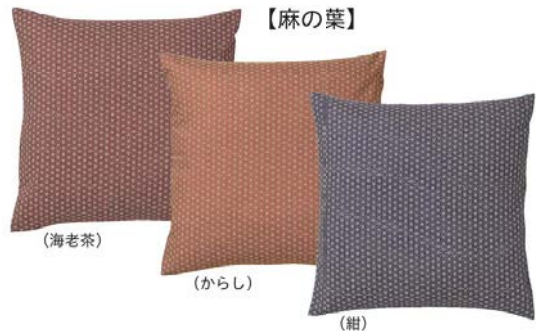

【井 紺】カバーのみ 海老茶・からし・紺 (材質：綿100%) 布
 7-1229-1 (80516850) 40cm × 40cm ¥1,600
 7-1229-2 (80516880) 45cm × 45cm ¥1,700
 7-1229-3 (80516910) 50cm × 50cm ¥1,800

(海老茶)

(からし)

(紺)

【桜】カバーのみ 海老茶・からし・紺 (材質：綿100%) 布
 7-1229-4 (80516940) 40cm × 40cm ¥1,600
 7-1229-5 (80516970) 45cm × 45cm ¥1,700
 7-1229-6 (80517000) 50cm × 50cm ¥1,800

(海老茶)

(からし)

(紺)

【麻の葉】カバーのみ 海老茶・からし・紺 (材質：綿100%) 布
 7-1229-7 (80517030) 40cm × 40cm ¥1,600
 7-1229-8 (80517060) 45cm × 45cm ¥1,700
 7-1229-9 (80517090) 50cm × 50cm ¥1,800

(カラシ)

(パープル)

(ブラック)

【縞】