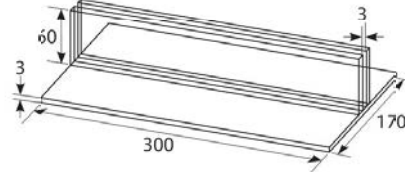

(単位: mm)

14

テーブル・椅子・お膳・座布団

※アクリル底板付レール脚 300 セット例

テーブル (フォーマル)

国産高座椅子

7-1219-1 (11024810) ¥2,200
アクリル底板付
レール脚のみ 200 (1枚) AC
※パーティション板300~450mm幅用です。

7-1219-2 (11024820) ¥2,800
アクリル底板付
レール脚のみ 300 (1枚) AC
※パーティション板600mm幅用です。