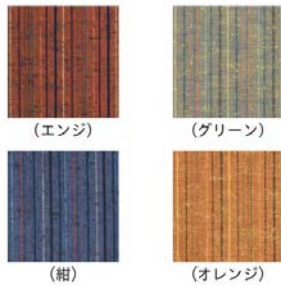

布：布製品

つむぎシャンタン無地

【つむぎシャンタン無地】カバーのみ (材質：綿100%) **布**
 わさび・新芽・すずめ・紺・赤紅
 7-1232-1 (80517711) 45cm×45cm ¥2,100
 7-1232-2 (80517721) 50cm×50cm ¥2,300

つむぎ調

【つむぎ調】カバーのみ (材質：綿100%) **布**
 あお・あんず・ぞうげ・うぐいす・ぎやら・ふかみどり
 7-1232-3 (80518650) 45cm×45cm ¥2,700
 7-1232-4 (80518710) 55cm×59cm (銘仙判) ¥3,400

とうざんじま
唐棧縞

【唐棧縞】カバーのみ (材質：綿100%) **布** 直運
 50cm×50cm
 7-1232-5 (80516810) エンジ ¥4,600
 7-1232-6 (80516820) グリーン ¥4,600
 7-1232-7 (80516830) 紺 ¥4,600
 7-1232-8 (80516840) オレンジ ¥4,600
 55cm×59cm
 7-1232-9 (80516815) エンジ ¥5,000
 7-1232-10 (80516825) グリーン ¥5,000
 7-1232-11 (80516835) 紺 ¥5,000
 7-1232-12 (80516845) オレンジ ¥5,000