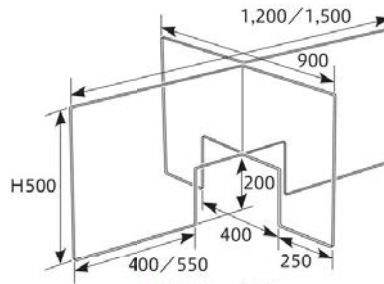

窓アリ

窓アリタイプ2枚と十字ストッパー使用例

窓アリタイプ2枚使用例

●角テーブル・丸テーブル用

アクリル一枚板 曲げパーティション(窓アリ) AC
7-1227-4 (11030720) 600×600×H500 1枚 ¥18,000

●長角テーブル用

アクリル一枚板 曲げパーティション(窓アリ) AC
7-1227-5 (11030640) 600×450×H500 1枚 ¥17,000
7-1227-6 (11030650) 750×450×H500 1枚 ¥18,000