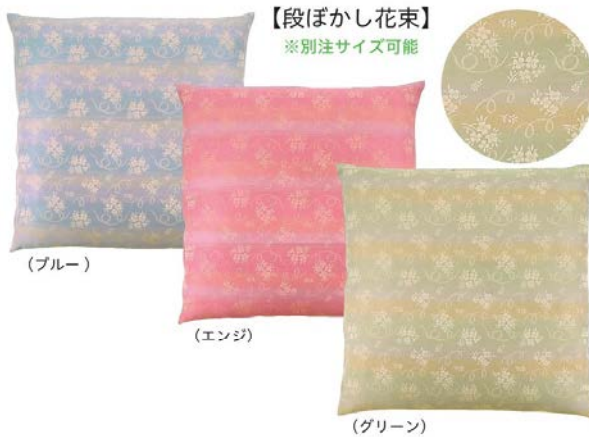

【段ぼかし花束】カバーのみ (材質：ポリエステル100%) 布 撥水加工

ブルー・エンジ・グリーン

7-1237-5 (80518990) 55cm×59cm (銘仙判) ¥4,100

7-1237-6 (80518991) 59cm×63cm (八端判) ¥4,200