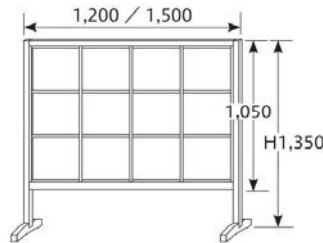

木製格子衝立(木製フレーム+ワーロン紙)
(単位: mm)

木製格子衝立 白木 木
7-1216-3 (11024880) ¥116,000
W1,200 1,200×H1,350
7-1216-4 (11024890) ¥126,000
W1,500 1,500×H1,350

14

テーブル・椅子・お膳・座布団

テーブル
(フレーム)

テーブル
(リーステーブル)

高座椅子
(輸入品)

お膳(高脚膳)

テーブル
(オリジナル)

椅子

お膳・座卓
テーブルクロス

衝立・
パーティション

座布団