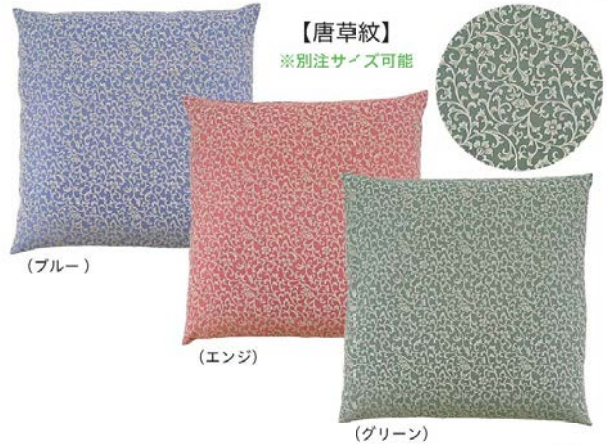

【新麻の葉】カバーのみ (材質：ポリエステル100%) 布 撥水加工
 ブルー・ダークグリーン・ローズ・レンガ
 7-1236-1 (11031220) 50cm×50cm ¥3,000
 7-1236-2 (11031230) 55cm×59cm (銘仙判) ¥3,400

撥水加工

14

テーブル・椅子・お膳・座布団

撮影協力：料亭旅館寿屋

(ブルー)

(エンジ)

(グリーン)