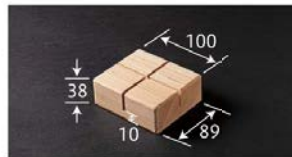

7-1221-4 (11020640) 1個 ¥600
パーティション用木製受台(小) **木**