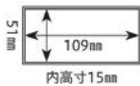

薬味箱&カスター

7-382-9 (54260210) ¥1,300
12cm珍味入カスター台 黒 ☑️
120×60×22