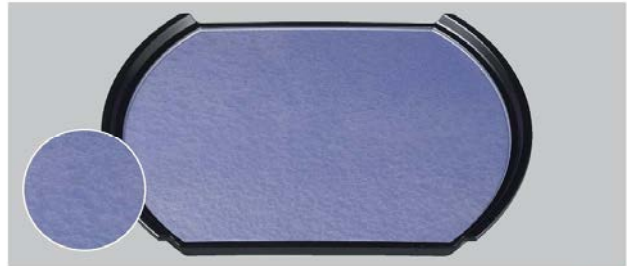

紫雲潤黒弱SL **A**
7-41-13 (50303605) 尺2.5 ¥3,500 7-41-15 (50303620) 尺4.5 ¥4,300
7-41-14 (50303610) 尺3.5 ¥3,850 7-41-16 (50303630) 尺5.5 ¥4,900

ランチョンマット
コースター

脱脂盆
運び盆
デリバリー

浪漫小判トレー 尺3 : 390×280×13 尺4 : 420×303×14 尺5 : 450×325×15