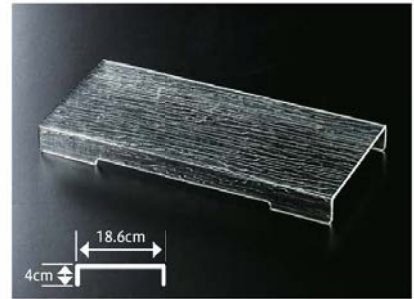

AC: アクリル樹脂

03

ビュッフェ用品

さざ波マルチヒナ段盛台

7-312-1 (51022770) **¥8,400**  
40×22×H12cmさざ波マルチヒナ段盛台 AC  
400×220×120

7-312-2 (51022780) **¥7,000**  
40×21.6×H8cmさざ波マルチヒナ段盛台 AC  
400×216×80

7-312-3 (51022790) **¥5,800**  
40×18.6×H4cmさざ波マルチヒナ段盛台 AC  
400×186×40