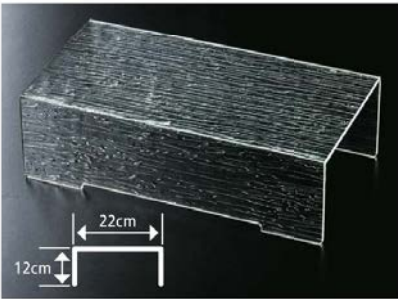

さざ波マルチヒナ段盛台

7-312-1 (51022770) **¥8,400**
40×22×H12cmさざ波マルチヒナ段盛台 AC
400×220×120