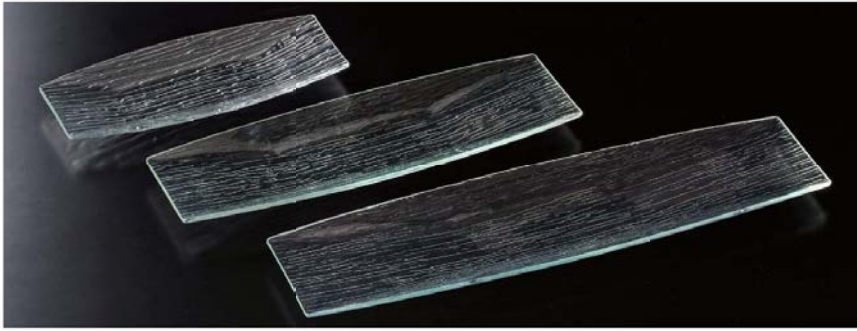

AC: アクリル樹脂 PC: ポリカーボネート 鉄: 鉄製品

さざ波胴張盛皿

さざ波胴張盛皿 AC

7-310-1 (5135461C)	38.1cm	¥4,200	381×165×32
7-310-2 (51354620)	54cm	¥6,450	540×176×33
7-310-3 (51354630)	69cm	¥9,300	690×185×31

03

ビュッフェ用品