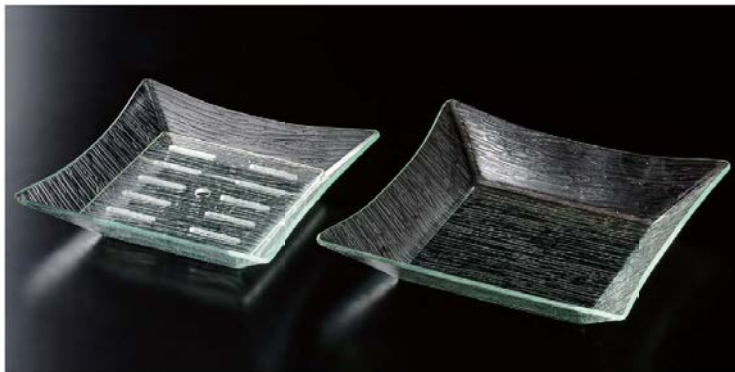

AC: アクリル樹脂 鉄: 鉄製品

さざ波盛器

03

ビュッフェ用品

スクエア鉢用目皿

- さざ波スクエア鉢 AC
- 7-307-1 (51354110) 30cm ¥9,200 300×300×120
  - 7-307-2 (51354130) 36cm ¥11,200 360×360×120

- さざ波スクエア鉢目皿 AC
- 7-307-3 (51354120) 30cm用 ¥2,150 200×200×6
  - 7-307-4 (51354140) 36cm用 ¥2,750 240×240×6

什器

深盛鉢用目皿

- さざ波四方上り深盛鉢 AC
- 7-307-5 (51354050) 27cm ¥4,950 270×270×78
  - 7-307-6 (51354070) 31.5cm ¥6,300 315×315×93
  - 7-307-7 (51354090) 36.5cm ¥8,750 365×365×116

- さざ波四方上り深盛鉢目皿 AC
- 7-307-8 (51354060) 27cm用 ¥1,950 180×180×6
  - 7-307-9 (51354120) 31.5cm用 ¥2,150 200×200×6
  - 7-307-10 (51354140) 36.5cm用 ¥2,750 240×240×6

盛器・盛皿

備品

浅盛鉢用目皿

- さざ波四方上り浅盛鉢 AC
- 7-307-11 (51354150) 34.7cm ¥7,300 347×347×76
  - 7-307-12 (51354170) 39.7cm ¥9,800 397×397×77

- さざ波四方上り浅盛鉢目皿 AC
- 7-307-13 (51354140) 34.7cm用 ¥2,750 240×240×6
  - 7-307-14 (51354180) 39.7cm用 ¥4,500 320×320×6