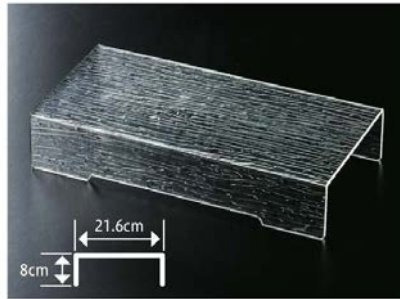

AC: アクリル樹脂

03

ビュッフェ用品

さざ波マルチヒナ段盛台

7-312-1 (51022770) **¥8,400**  
40×22×H12cmさざ波マルチヒナ段盛台 AC  
400×220×120

7-312-2 (51022780) **¥7,000**  
40×21.6×H8cmさざ波マルチヒナ段盛台 AC  
400×216×80

7-312-3 (51022790) **¥5,800**  
40×18.6×H4cmさざ波マルチヒナ段盛台 AC  
400×186×40