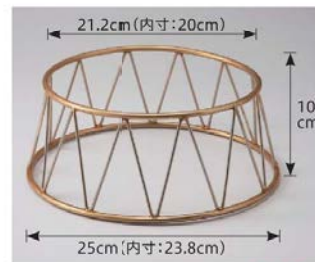

7-294-8 (50002030) ¥3,150
ドラムスタンド (ロータイプ) ゴールド 鉄
上面φ200×底面φ250×H100