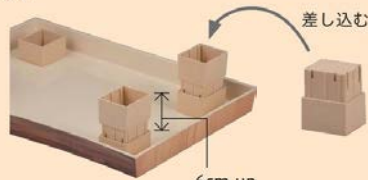

●脚を180°回転し差し込む(6cm)