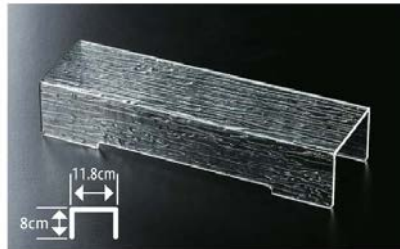

7-312-5 (51022820) **¥4,350**
40×11.8×H8cmさざ波マルチヒナ段盛台 AC
400×118×80