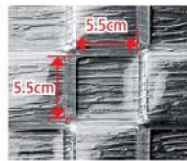

角さざ波市松盛台

7-312-7 (51022841) **¥9,500**
39.3cm角さざ波市松盛台皿 AC
393×393