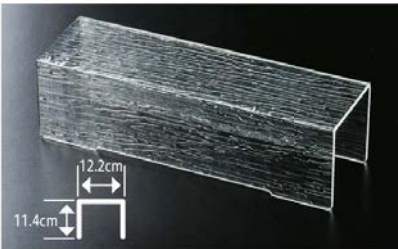

AC: アクリル樹脂

03

ビュッフェ用品

さざ波マルチヒナ段盛台

7-312-1 (51022770) **¥8,400**  
40×22×H12cmさざ波マルチヒナ段盛台 AC  
400×220×120

7-312-2 (51022780) **¥7,000**  
40×21.6×H8cmさざ波マルチヒナ段盛台 AC  
400×216×80

7-312-3 (51022790) **¥5,800**  
40×18.6×H4cmさざ波マルチヒナ段盛台 AC  
400×186×40