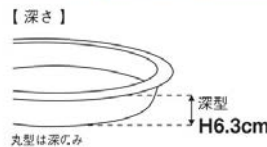

直運 商品はメーカーから直送の為、運賃は別途請求になります。