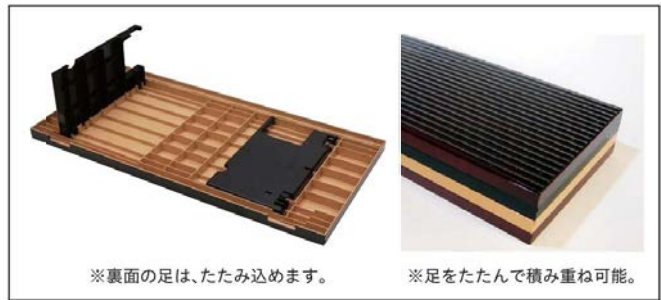

- 7-287-4 (90052280) 足無 ¥8,200 600×300×25
- 7-287-5 (90052290) 足付(H8.5cm) ¥9,500 600×300×85
- 7-287-6 (90052310) 足付(H14.5cm) ¥10,200 600×300×145

TA

溜塗

- 7-287-7 (90052320) 足無 ¥8,200 600×300×25
- 7-287-8 (90052330) 足付(H8.5cm) ¥9,500 600×300×85
- 7-287-9 (90052340) 足付(H14.5cm) ¥10,200 600×300×145

TA

※デリッシュボードは、3種類の高さをご用意しています。陳列量に併せて組合わせられます。  
脚付きの商品（H8.5cm・H14.5cm）は、脚を畳む事ができます。  
ピーク時には畳んで使用し、少なめ陳列時に使用すれば、少量でもボリューム感のある陳列が出来ます。

🔍:メラミン    ▲:ABS樹脂

03

ビュッフェ用品

什器

盛器・盛皿

備品