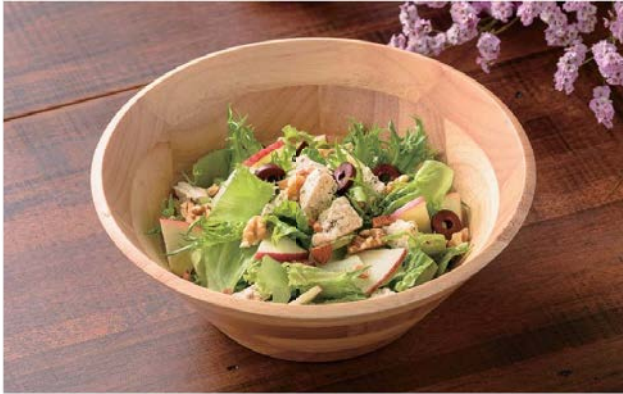

7-291-7 (80113760) **¥16,400**  
56cmパンカッター(スノコ付) (直運) **木**  
560×410×60

(直運) 商品はメーカーから直送の為、運賃は別途請求になります。

ビュッフェ用品

木製サラダボウル・マルチボックス

木：木製品

サラダボウル

ナチュラル		直運 木	
7-292-1 (80113770)	φ14cm	¥1,500	φ140×63
7-292-2 (80113780)	φ16cm	¥1,650	φ160×78
7-292-3 (80113790)	φ18cm	¥2,000	φ180×80
7-292-4 (80113810)	φ20.3cm	¥2,700	φ203×83
7-292-5 (80113820)	φ22.8cm	¥3,300	φ228×83
7-292-6 (80113830)	φ25.2cm	¥4,150	φ252×83