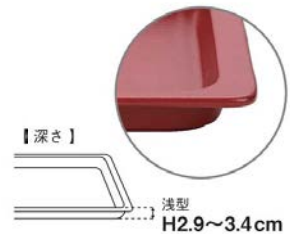

03  
ビュッフェ用品

什器

磁器・盛皿

備品

1/1ガストロノームパン 角型  
浅型: 5色(2,200cc) 深型: 5色(7,300cc)

(直運) 530×325×H29/H71  
(写真は深型)

●ブラック  
(浅)A-1 (深)B-6

●レッド  
(浅)A-2 (深)B-7