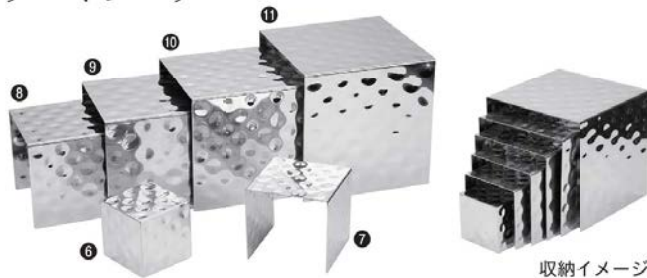

ミラーキューブ

⑥は3方が側面になります

収納イメージ