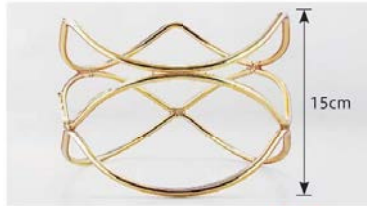

ウェーブ スタンド

7-294-5 (50002020) ¥4,100
ウェーブスタンド (ハイタイプ) ゴールド 鉄
200×200×150