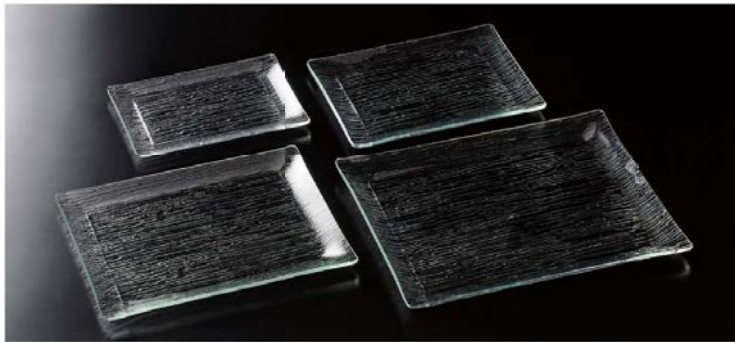

備品

309

ビュッフェ用品  
 アクリル盛鉢・盛皿

AC: アクリル樹脂 鉄: 鉄製品

さざ波盛器

03

ビュッフェ用品

- さざ波長角盛皿細タイプ **AC**
- |                    |        |        |            |
|--------------------|--------|--------|------------|
| 7-309-1 (51354640) | 32.8cm | ¥3,600 | 328×175×25 |
| 7-309-2 (51354650) | 40.2cm | ¥4,250 | 402×176×26 |
| 7-309-3 (51354660) | 50cm   | ¥5,450 | 500×175×27 |

什器

- さざ波長角盛皿 **AC**
- |                    |        |         |            |
|--------------------|--------|---------|------------|
| 7-309-4 (51354670) | 31cm   | ¥4,200  | 310×213×21 |
| 7-309-5 (51354680) | 35.7cm | ¥5,600  | 357×260×22 |
| 7-309-6 (51354690) | 42cm   | ¥7,900  | 420×321×24 |
| 7-309-7 (51354700) | 48.6cm | ¥11,000 | 486×386×28 |