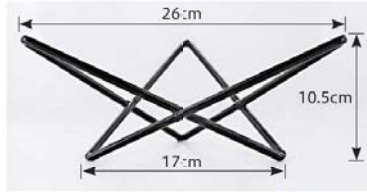

トライアングル スタンド

7-294-1 (50002050) ¥3,400
トライアングルスタンド (ロータイプ) ブラック 鉄
260×230×105