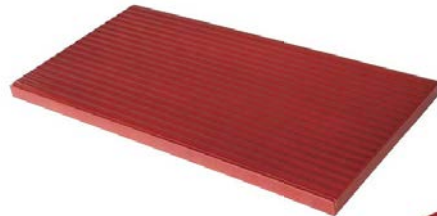

春慶塗

- 7-287-4 (90052280) 足無 ¥8,200 600×300×25
- 7-287-5 (90052290) 足付(H8.5cm) ¥9,500 600×300×85
- 7-287-6 (90052310) 足付(H14.5cm) ¥10,200 600×300×145

TA