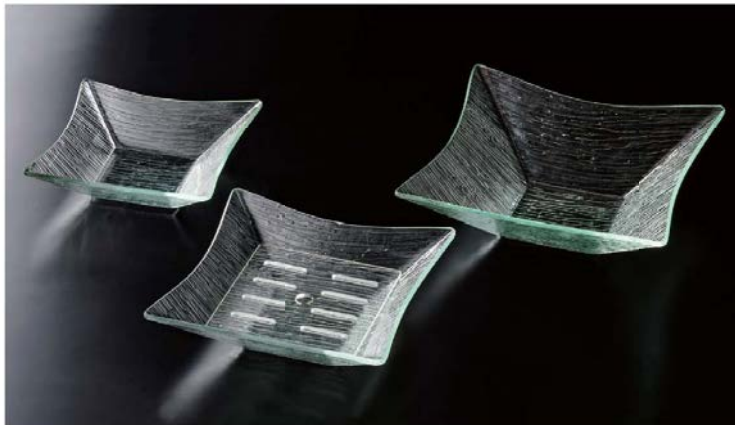

1. さざ波スクエア鉢 AC
- 7-307-1 (51354110) 30cm ¥9,200 300×300×120
  - 7-307-2 (51354130) 36cm ¥11,200 360×360×120

1. さざ波スクエア鉢目皿 AC
- 7-307-3 (51354120) 30cm用 ¥2,150 200×200×6
  - 7-307-4 (51354140) 36cm用 ¥2,750 240×240×6

什器

1. さざ波四方上り深盛鉢 AC
- 7-307-5 (51354050) 27cm ¥4,950 270×270×78
  - 7-307-6 (51354070) 31.5cm ¥6,300 315×315×93
  - 7-307-7 (51354090) 36.5cm ¥8,750 365×365×116

1. さざ波四方上り深盛鉢目皿 AC
- 7-307-8 (51354060) 27cm用 ¥1,950 180×180×6
  - 7-307-9 (51354120) 31.5cm用 ¥2,150 200×200×6
  - 7-307-10 (51354140) 36.5cm用 ¥2,750 240×240×6

盛器・盛皿

備品