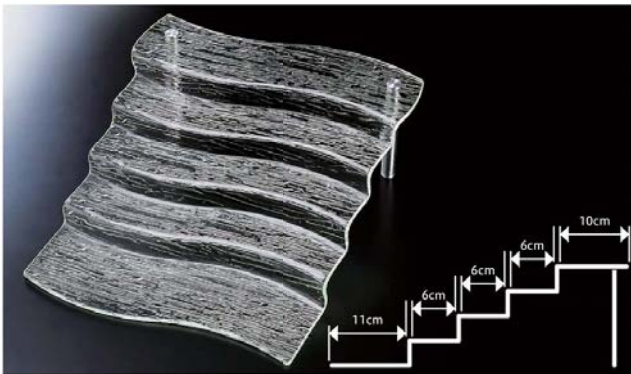

7-311-3 (51354710) ¥18,200
さざ波ヒナ段盛器(足2本付16cm) AC
500×420×163