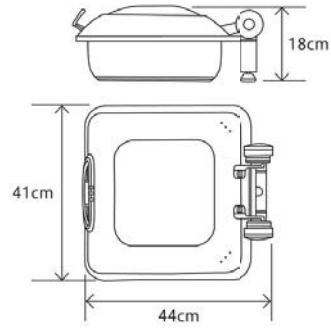

305

ビュッフェ用品
チェーフィング

ST: ステンレス

03

ビュッフェ用品