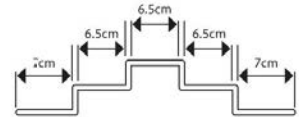

ビュッフェ用品  
 アクリル盛器・盛台

AC: アクリル樹脂

03

ビュッフェ用品

さざ波盛器

7-311-1 (51022750) ¥4,950  
 23cmさざ波両ヒナ段盛器 AC  
 410×230×112

7-311-2 (51022760) ¥7,500  
 15cmさざ波両ヒナ段盛器 AC  
 410×150×112

什器