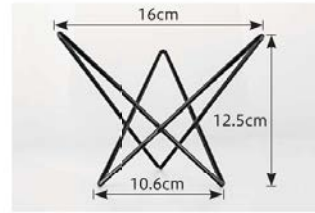

7-294-4 (90052790) ¥2,840
ミニトライアングルスタンド (ハイタイプ) ブラック 鉄
160×106×125