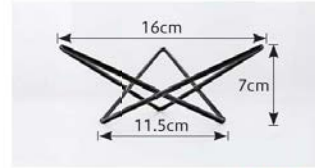

(直運) 商品はメーカーから直送の為、運賃は別途請求になります。

鉄：鉄製品

トライアングル スタンド

7-294-1 (50002050) ¥3,400  
トライアングルスタンド (ロータイプ) ブラック 鉄  
260×230×105

7-294-2 (90052780) ¥2,300  
ミニトライアングルスタンド (ロータイプ) ブラック 鉄  
160×115×70

7-294-3 (50002070) ¥4,170  
トライアングルスタンド (ハイタイプ) ブラック 鉄  
260×230×200