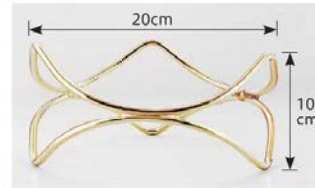

7-294-6 (50002010) ¥3,250
ウェーブスタンド (ロータイプ) ゴールド 鉄
200×200×100