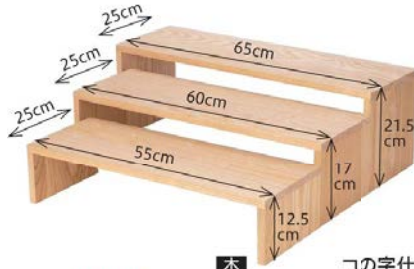

コの字什器 ブラック

コの字什器 白木