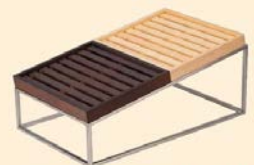

7-286-6 (50024175) ¥54,600
【1/1台形スタンド縦型】
+【1/2木製トレイ(浅)(浅)】