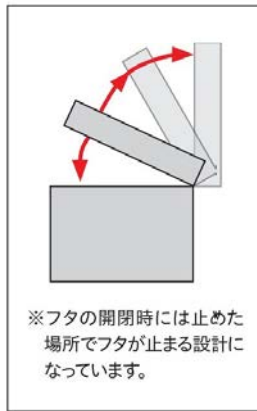

7-291-3 (53261860) **¥10,360**  
尺7長角大和殿盛器 **A**  
溜裏黒塗 514×339×80

7-291-4 (53261870) **¥10,900**  
尺7長角大和殿盛器 **A**  
白木内朱 514×339×80

什器

盛器・盛皿

備品

木製ネタケース

ネタケース・蓋アクリル(スノコ付) (直運) **木**  
7-291-5 (80113740) 35cm **¥58,000** 350×280×80  
7-291-6 (80113750) 40cm **¥65,000** 400×300×100