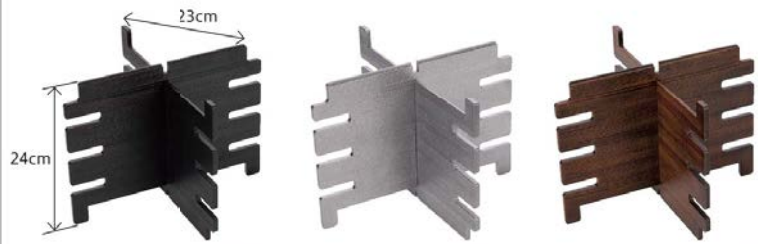

クロスステージ C

クロスステージ C

¥71,500 /セット

クロススタンド ブラック ¥3,600 × 4組 = ¥14,400
 木製ブリッジボード 90×40cm ¥26,800 × 2枚 = ¥53,600
 R0NEWフラットプレート 銀アクア ¥1,750 × 2枚 = ¥3,500

クロスステージ D

クロスステージ D

¥86,900 /セット

クロススタンド ブラック ¥3,600 × 6組 = ¥21,600
 アクリルブリッジボード 90×40cm ¥20,600 × 3枚 = ¥61,800
 R0NEWフラットプレート 銀アクア ¥1,750 × 2枚 = ¥3,500

A: ABS樹脂 AC: アクリル樹脂 木: 木製品

クロススタンド(2枚1組)

7-278-1 (7502047) ¥3,600
クロススタンド
(2枚1組) ブラック
230×230×240

7-278-2 (7502048) ¥4,000
クロススタンド
(2枚1組) シルバー
230×230×240

7-278-3 (7502049) ¥4,600
クロススタンド
(2枚1組) 栃木目
230×230×240

03

ビュッフェ用品

ブリッジボード

リバーシブルボードにて
その場に応じた
レイアウトが可能!

ブリッジボード 透明 AC
7-278-4 (80113050) 90×40cm ¥20,600 900×400×10 板厚10mm
7-278-5 (80113060) 75×30cm ¥12,800 750×300×8 板厚8mm
7-278-6 (80113070) 60×30cm ¥9,800 600×300×8 板厚8mm
7-278-7 (80113080) 60×15cm ¥7,100 600×150×8 板厚8mm