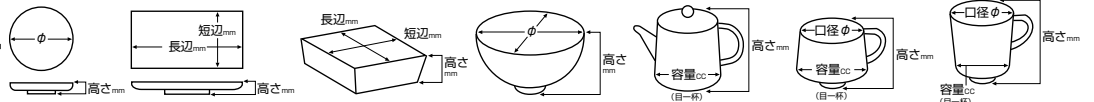

コーヒー
紅茶碗皿

マグカップ

ガラス器

788 ポット&クリーマー

- アラカルトプレート皿
- アラカルトバスタ皿
- フリースタイル
- ビュッフェ
- 洋陶オープン
- 洋小物
- パイ皿
スフレ
グラタン
- スープカップ
スプーン
- コーヒー・紅茶碗皿
- マグカップ
- ガラス器

78801-370 クリーミーポット 3,000円 (110×200×110mm・600cc)	78802-110 腰張ポット(大) 2,900円 (115×138mm・700cc)	78803-110 フレンチスタイル一人用ポット 2,400円 (110mm・300cc)	78804-110 フレンチスタイルティポット 2,300円 (125mm・760cc)	78805-110 腰張ポット(小) 2,300円 (105×121mm・500cc)
--	--	--	---	--