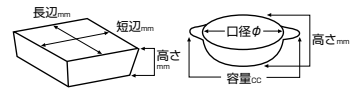

792 グラタン

- アラカルトプレート皿
- アラカルトパスタ皿
- フリースタイル
- ピュッフェ
- 洋陶オープン
- 洋小物
- パイ皿
  スフレ
  グラタン
- スープカップ
  スプーン
- コーヒー・
  紅茶碗皿
- マグカップ
- ガラス器

マレーシア製