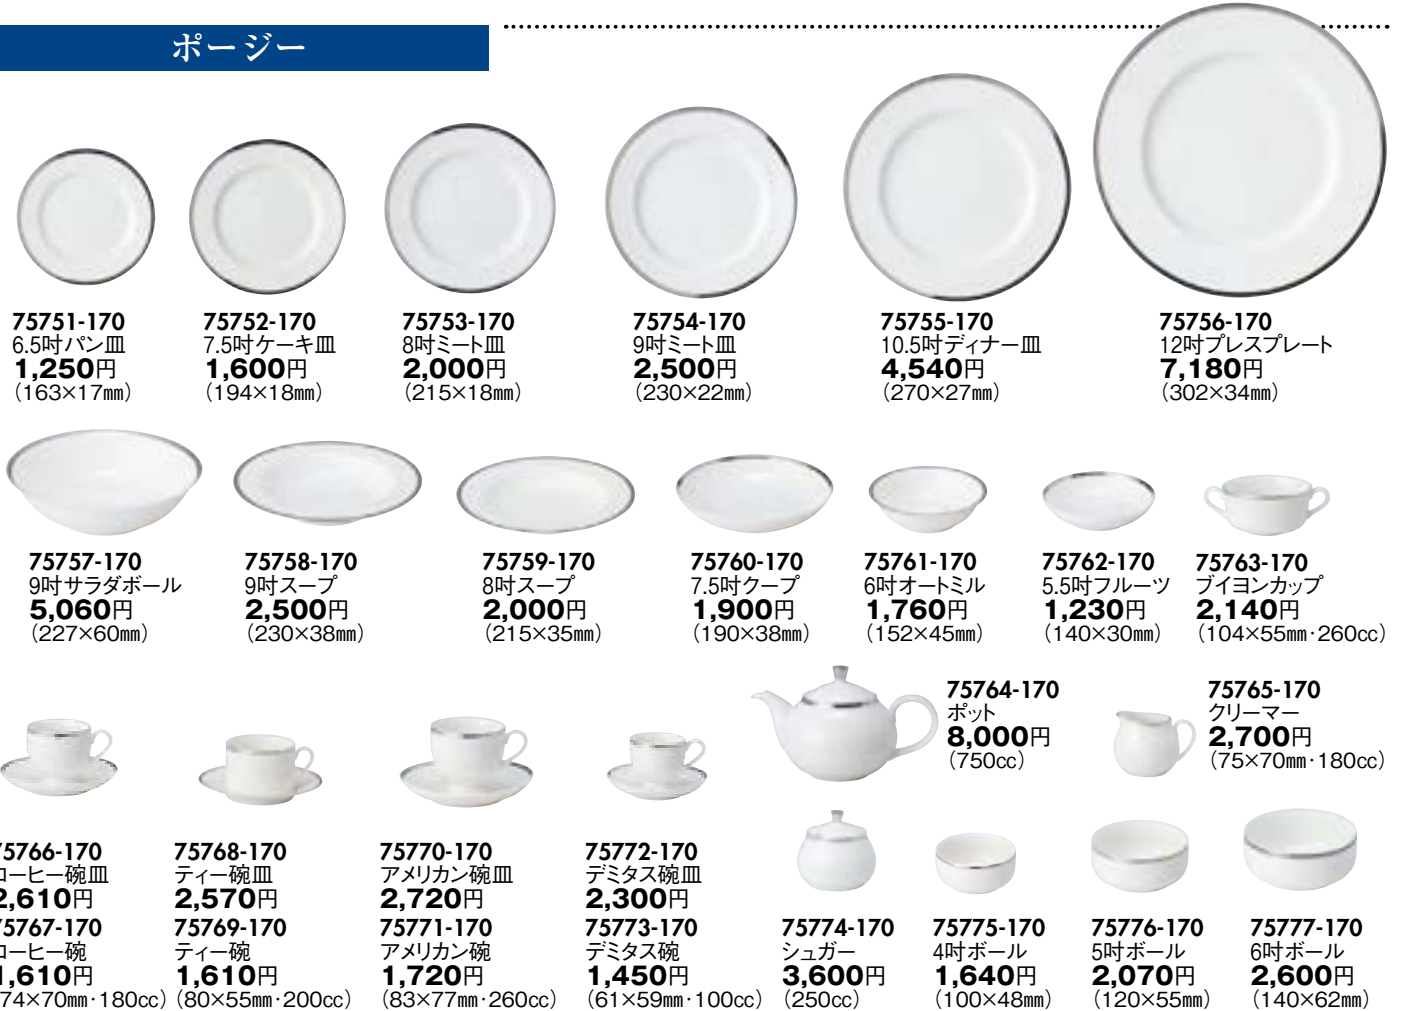

ポージー

75764-170
ポット
8,000円
(750cc)

アラカルト
プレート皿

アラカルト
バスタ皿

フリー
スタイル

ビュッフェ

洋陶
オープン

洋小物

パイ皿
スフレ
グラタン

スープカップ
スプーン

コーヒー
紅茶碗皿

マグカップ

ガラス器