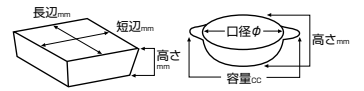

794 グラタン

アラカルト
プレート皿

アラカルト
バスタ皿

フリー
スタイル

ビュッフェ

洋陶
オープン

洋小物

パイ皿
スフレ
グラタン

スープカップ
スプーン

コーヒー・
紅茶碗皿

マグカップ

ガラス器