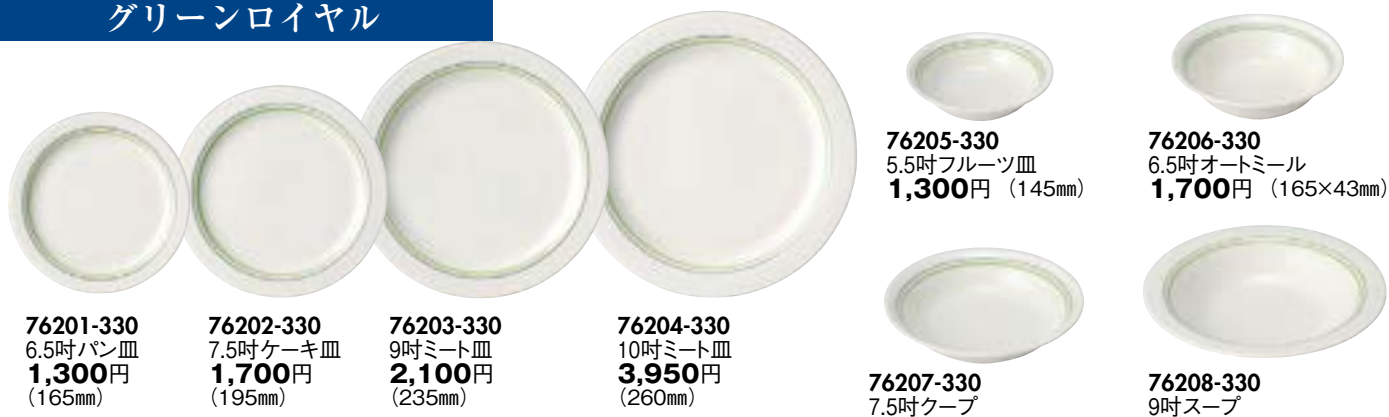

スープカップ
スプーン

コーヒー
紅茶碗皿

マグカップ

ガラス器

762 グリーンロイヤル／モワール

- アラカルトプレート皿
- アラカルトパスタ皿
- フリースタイル
- ビュッフェ
- 洋陶オープン
- 洋小物
- パイ皿
スフレ
グラタン
- スープカップ
スプーン
- コーヒー・
紅茶碗皿
- マグカップ
- ガラス器

グリーンロイヤル

- 76201-330**
6.5吋パン皿
1,300円
(165mm)
- 76202-330**
7.5吋ケーキ皿
1,700円
(195mm)
- 76203-330**
9吋ミート皿
2,100円
(235mm)
- 76204-330**
10吋ミート皿
3,950円
(260mm)