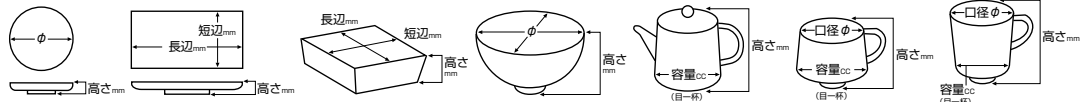

790 パイ皿・スフレ