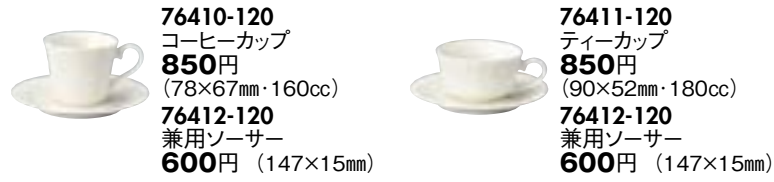

76410-120 コーヒーカップ **850円** (78×67mm・160cc)
76411-120 ティーカップ **850円** (90×52mm・180cc)
76412-120 兼用ソーサー **600円** (147×15mm)