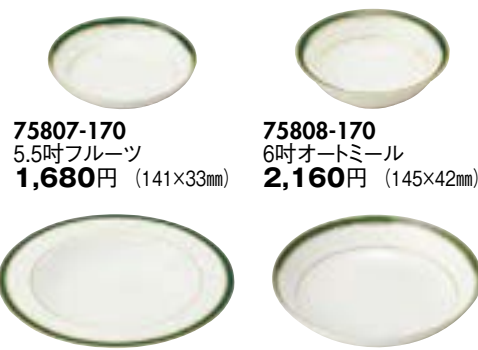

75807-170 5.5吋フルーツ
1,680円 (141×33mm)

75808-170 6吋オートミール
2,160円 (145×42mm)