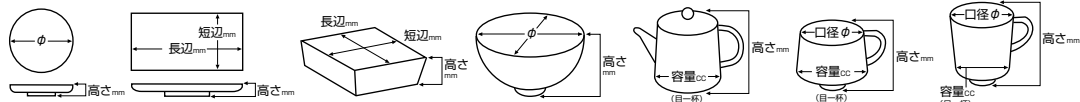

786 カレー・洋小物

- アラカルトプレート皿
- アラカルトパスタ皿
- フリースタイル
- ビュッフェ
- 洋陶オープン
- 洋小物
- パイ皿
スフレ
グラタン
- スープカップ
スプーン
- コーヒー・紅茶碗皿
- マグカップ
- ガラス器

78601-170 U.Eグレビー 5,800円 (182×90mm・600cc)	78602-170 白ソースポット(中) 3,630円 (200×77×85mm・300cc)	78603-170 白ソースポット(小) 3,190円 (162×57×69mm・140cc)	78604-110 ペリカン型グレビー 2,200円 (165×77×65mm・250cc)	78605-110 グレビーLL 1,800円 (250×110×130mm・500cc)
--	--	--	---	--