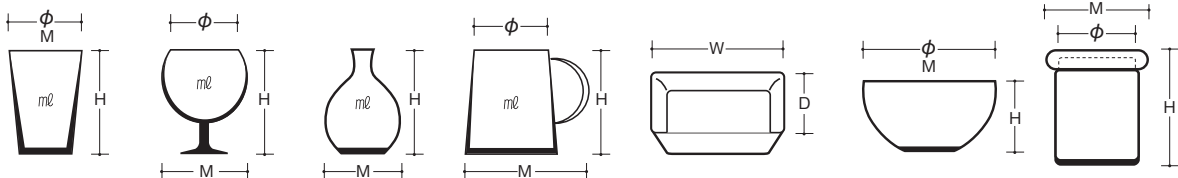

Gマーク グッドデザイン賞を受賞した商品。詳細はP158

■寸法表示している各部とは

φ -----口部直径(mm) W・D----横幅・奥行(mm) H-----高さ(mm) M-----最大寸法(mm) ml-----容量(満量)

ハンドメイド品 (手づくりの商品)

ハンドメイド品は、かたち、寸法、重さ、容量、色合いや色の混ざり具合に微妙な違いがある場合があります。一つ一つが手作業によるものですのでご了承ください。