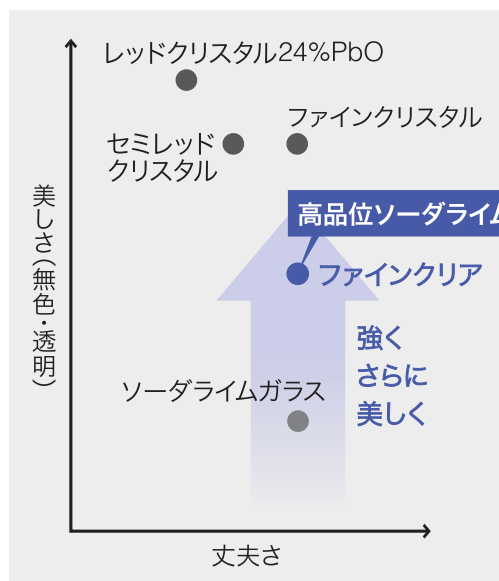

美しい透明度 —— 高品位ソーダライムガラス

ファインクリア

東洋佐々木ガラスの高品位ソーダライムガラス「ファインクリア」は、ソーダライムガラスの強さを維持しながら、ガラスの透明度と純度を向上させ、クリスタルガラスに匹敵するシャープなクリアさを実現。美しさと丈夫さを兼ね備えた、まさに理想的なガラスです。

東洋佐々木ガラスのマシンメイド製品は総て高品位ソーダライムガラス「ファインクリア」で生産され、ますます高品質なグラスウエアとして、多彩なニーズにお応えしています。

■ ガラス組成の概念図

- 高度な熔融技術により、透明度を大幅に向上させました。
- 厳選された原材料と調合技術により、色調に悪影響を及ぼす鉄イオン (Fe²⁺) などの不純物をきわめて少なくしました。

■ 比較表 (ガラスの種類と色調要素の関係)

無色透明になる ↑	ガラスの種類	透過率(%)	透明度	刺激純度(%)	着色度	Fe²⁺ (ppm)	不純物
	当社レッドクリスタル24%PbO	90.7	大	0.06	小	5~8	少ない
	ファインクリア	90.7	↑	0.07	↑	12~24	↑
	従来の当社ソーダライムガラス	89.6	↑	0.26	↑	25~30	↑
	一般的な板ガラス	87.1	小	0.66	大	220	多い