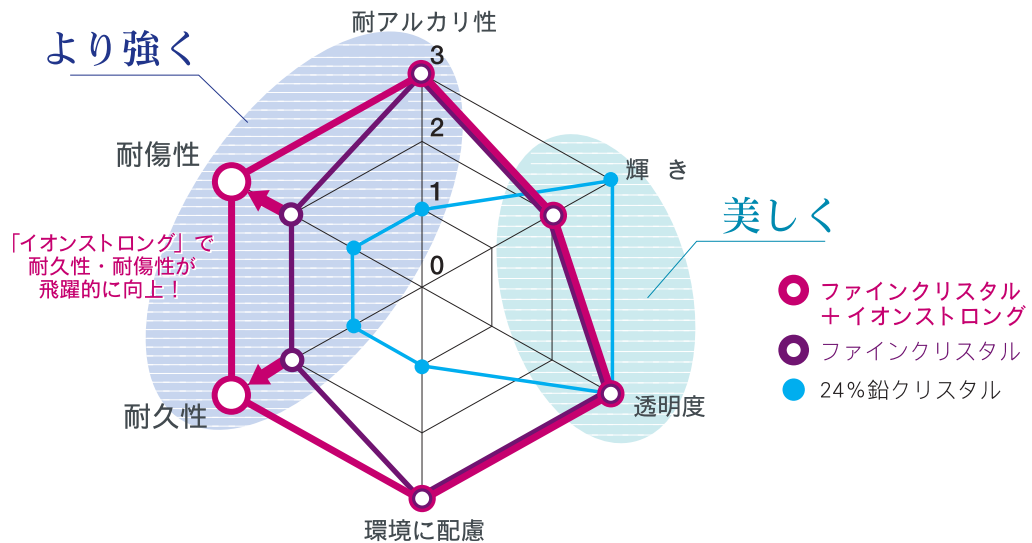

「ファインクリスタル」に当社独自の強化加工技術「イオンストロング」を施すことにより、さらに強度がおおよそ **1.5倍*** 向上し、優れた耐久性を実現。

※当社比較試験より

世界水準の輝きと光沢、透明感に優れた「ファインクリスタル」は、ガラス素材自体も従来の24%鉛クリスタルに比べて優れた強度がありますが、さらに驚異的な耐久性・耐傷性を備える為に、世界に先駆け、クリスタルガラスに当社独自の全面イオン強化加工「イオンストロング」を施し、商品化に成功いたしました。

○より強く、美しく、経済的な強化クリスタルガラス

ガラス全体に強化加工を施すことにより、口部、ボール、ステム(脚)、台座部分の強度も向上していますので、細脚・口肉薄のステムウェアも安心してお使いいただけます。

- 全面物理強化加工のように、突然爆発するような破損はおこしません。