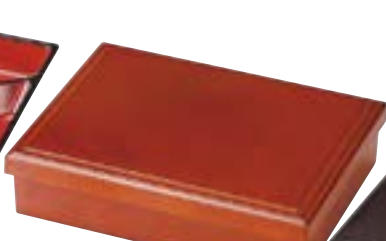

68412-560
[A]8寸長手布目副食弁当
春慶(仕切別)
2,200円
(242×192×60mm)