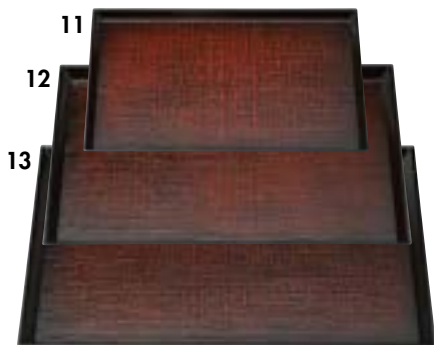

# 674 漆器(懐石膳・盆)

木・竹製品  
(盛器・  
卓上小物)

漆器  
(椀・カトラリー・  
盆・茶托)

越前漆器

紀州塗

- [A] 半月両面会席 スタッキングできます。  
 67401-550 16.5cm **500円** (165×145×14mm)  
 67402-550 27cm **1,500円** (270×240×13mm)  
 67403-550 30cm **1,350円** (300×260×13mm)  
 67404-550 33cm **1,500円** (328×290×13mm)  
 67405-550 36cm **1,650円** (360×320×13mm)  
 67406-550 39cm **2,100円** (390×360×13mm)

紀州塗

- [A] 長両面会席 スタッキングできます。  
 67407-550 36cm長 **1,850円** (360×260×11mm)  
 67408-550 39cm長 **2,100円** (387×278×11mm)

紀州塗

- [A] 赤研出し布目 スタッキングできます。  
 67409-550 22.5cm半月盆 **1,300円** (225×202×13mm)  
 67410-550 33cm半月盆 **2,350円** (320×290×16mm)