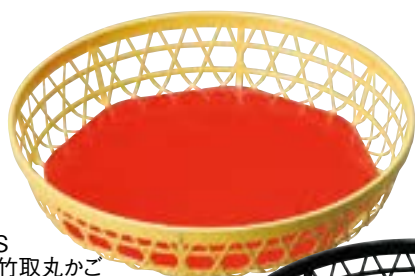

686 越前漆器(業務用営業食器)

木・竹製品
(盛器・
卓上小物)

漆器
(椀・カトラリー
盆・茶托)

越前漆器

△ABS
尺0寸竹取丸かご
積み重ね可能

68601-560
クリーム内朱
4,700円
(313×61mm・
内底265×250mm)

68602-560 スス竹
4,500円
(313×61mm・内底265×250mm)