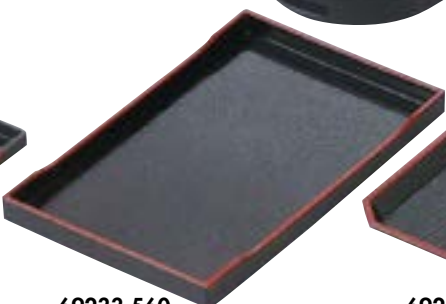

69233-560
[A]京風お好み盆 黒木目天朱 8.5寸
780円 (258×160×20mm)