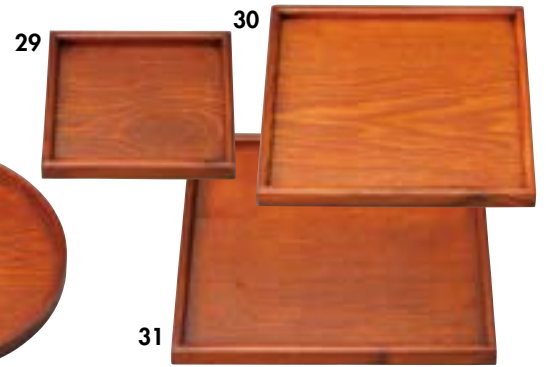

中国製

1. 困 おてがる盆
   67429-550 18cm角盆 **1,600円** (180×180×20mm)
   67430-550 25.5cm角盆 **2,500円** (255×255×20mm)
   67431-550 30cm角盆 **2,700円** (300×300×20mm)