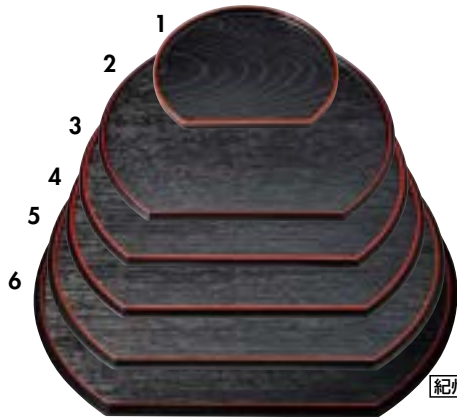

674 漆器(懐石膳・盆)

木・竹製品
(盛器・
卓上小物)

漆器
(椀・カトラリー・
盆・茶托)

越前漆器

紀州塗

1. [A] 半月両面会席 スタッキングできます。
   67401-550 16.5cm **500円** (165×145×14mm)
   67402-550 27cm **1,500円** (270×240×13mm)
   67403-550 30cm **1,350円** (300×260×13mm)
   67404-550 33cm **1,500円** (328×290×13mm)
   67405-550 36cm **1,650円** (360×320×13mm)
   67406-550 39cm **2,100円** (390×360×13mm)