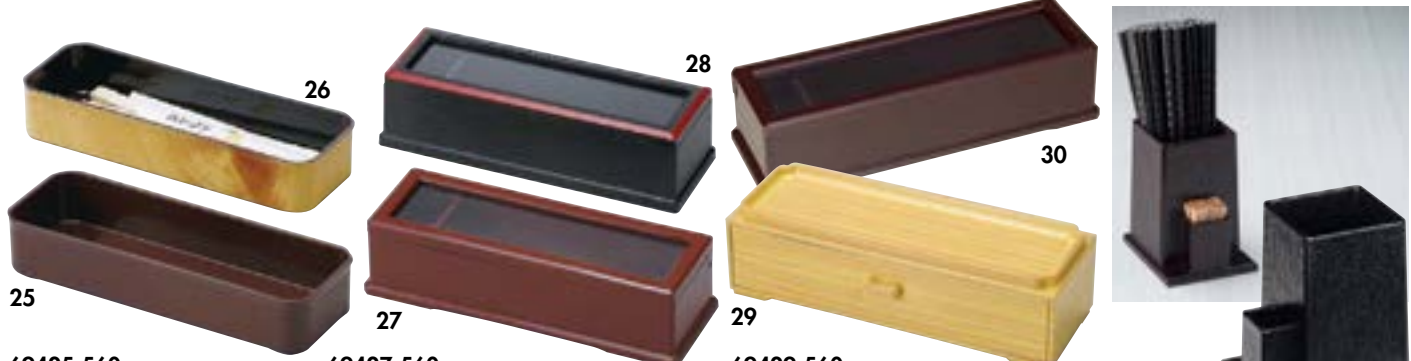

- **69425-560**
  [A]サーバーレスト マロン
  750円 (255×89×47mm)
  69426-560
  [A]サーバーレスト 花梨
  1,650円 (255×89×47mm)
- **69427-560**
  [A]ニュー箸箱 ウルミ(楊子入付)
  2,900円 (275×100×72mm・内寸215mm)
  69428-560
  [A]焼杉箸箱 黒瀾朱(楊子入付)
  2,800円 (283×100×75mm・内寸217mm)
- **69429-560**
  [A]カスター付箸箱 白木(楊子入付)
  5,000円 (283×107×80mm・内寸222mm)
  69430-560
  [A]23.5cm箸箱 新溜(楊枝入付)
  3,750円 (305×102×70mm・内寸237mm)
- **69431-560**
  [TA]楊枝入れ付箸立 黒塗
  2,700円 (117×96×133mm)
  洗浄機OK