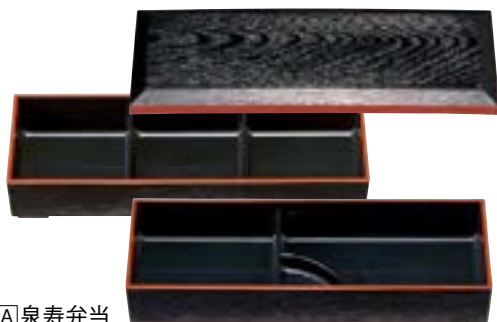

△泉寿弁当
68617-560 蓋 黒淵朱
800円 (324×119×20mm)
68618-560 3ツ仕切 黒天朱
1,050円 (315×109×55mm
(1マス 仕切内寸101×101×38mm))
68619-560 タレ付 黒天朱
1,050円 (315×109×55mm)

△ヘギ目松花堂
68620-560 蓋 黒淵朱内朱
950円 (255×136×20mm)
68621-560 2ツ仕切 黒内朱
1,200円 (243×125×59mm
(1マス 仕切内寸115×115×34mm))
68622-560 仕切無 黒内朱
1,200円 (243×125×59mm)

△四季弁当
68623-560 蓋 溜パール内朱
1,350円 (373×135×20mm)
68624-560 3ツ仕切 溜パール内朱
1,700円 (360×124×55mm
(1マス 仕切内寸115×115×34mm))
68625-560 タレ付 溜パール内朱
1,700円 (360×124×55mm)