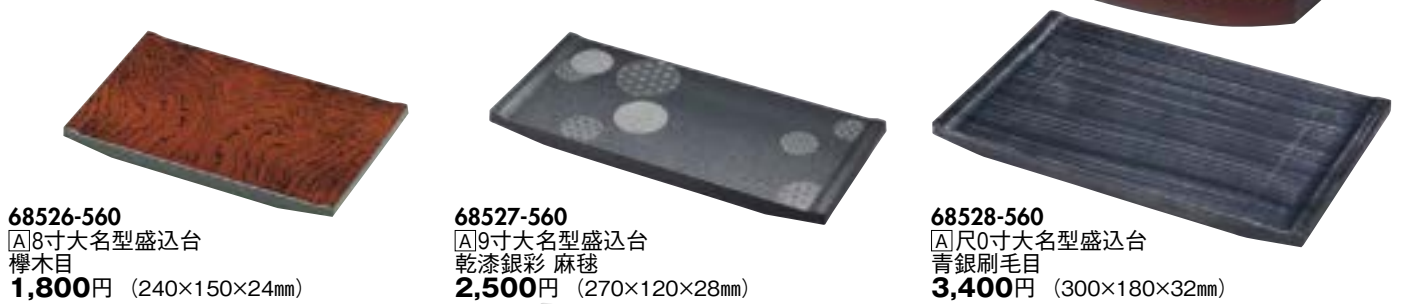

1. **68526-560** **A**8寸大名盛込台 櫻木目 **1,800円** (240×150×24mm)
2. **68527-560** **A**9寸大盛込台 乾漆銀彩 麻穂 **2,500円** (270×120×28mm)
3. **68528-560** **A**尺0寸大盛込台 青銀刷毛目 **3,400円** (300×180×32mm)