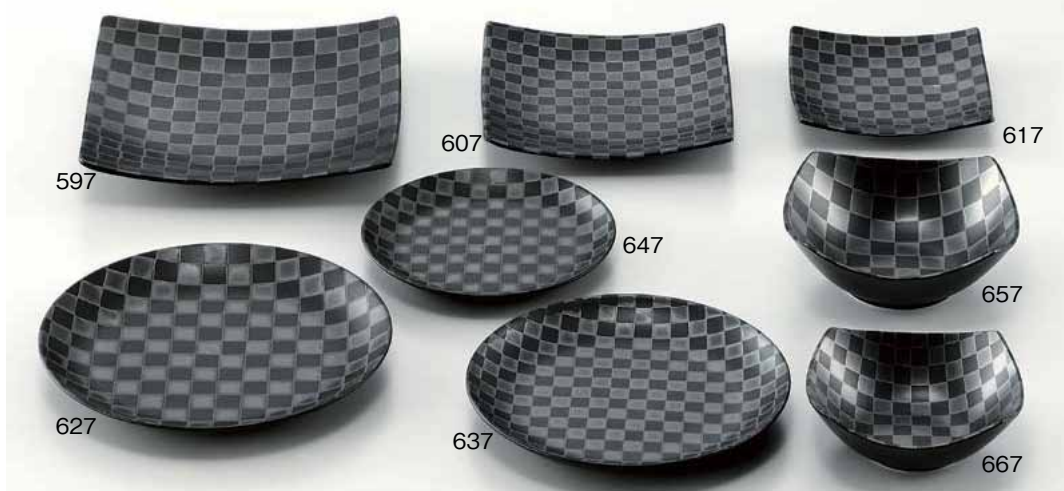

カ575-047 サービングボール
φ24.6×6.3cm (24入)
2,750円

カ575-057 パスタボール
φ20.9×4.7cm (30入)
2,800円

カ575-067 15cmボール
φ15.3×6.8cm (50入)
1,450円

カ575-077 12cmボール
φ12.3×5.8cm (60入)
1,100円

カ575-087 25.5ボール
φ25.5×10cm (12入)
6,200円

マトリクス

- ア575-517 25cmスクエアプレートW
25×25×4.2cm (20入・磁) 3,900円
- ア575-527 20cmスクエアプレートW
20×20×3.3cm (30入・磁) 2,600円
- ア575-537 16cmスクエアプレートW
15.8×15.8×3cm (50入・磁) 2,000円
- ア575-547 26cmクープ皿W
φ25.8×3cm (30入・磁) 2,300円
- ア575-557 23cmクープ皿W
φ23.3×2.8cm (40入・磁) 1,500円
- ア575-567 19cmクープ皿W
φ19.3×2.5cm (60入・磁) 1,200円
- ア575-577 17.5cmスクエアボールW
17.6×17.6×6.9cm (40入・磁) 2,600円
- ア575-587 15.5cmスクエアボールW
15.5×15.5×6cm (60入・磁) 2,200円
- ア575-597 25cmスクエアプレートB
25×25×4.2cm (20入・磁) 3,900円
- ア575-607 20cmスクエアプレートB
20×20×3.3cm (30入・磁) 2,600円
- ア575-617 16cmスクエアプレートB
15.8×15.8×3cm (50入・磁) 2,000円
- ア575-627 26cmクープ皿B
φ25.6×3.1cm (30入・磁) 2,300円
- ア575-637 23cmクープ皿B
φ23.1×2.8cm (40入・磁) 1,500円
- ア575-647 19cmクープ皿B
φ19.2×2.3cm (60入・磁) 1,200円
- ア575-657 17.5cmスクエアボールB
17.6×17.6×6.9cm (40入・磁) 2,600円
- ア575-667 15.5cmスクエアボールB
15.8×15.6×5.9cm (60入・磁) 2,200円