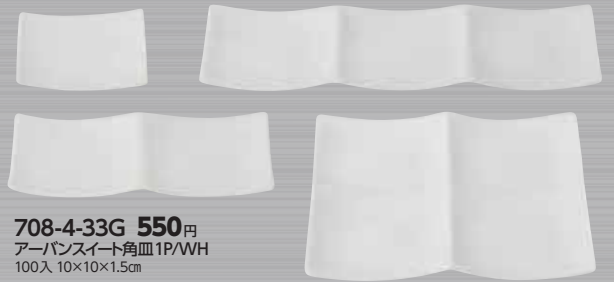

- 708-4-33G 550円 アーバンスイート角皿1P/WH 100入 10×10×1.5cm
- 708-5-33G 1,000円 アーバンスイート角皿2P/WH 60入 20×10×1.8cm
- 708-6-33G 1,450円 アーバンスイート角皿3P/WH 30入 30×10×2cm
- 708-7-33G 1,900円 アーバンスイート角皿4P/WH 20入 21.5×21.5×2.3cm