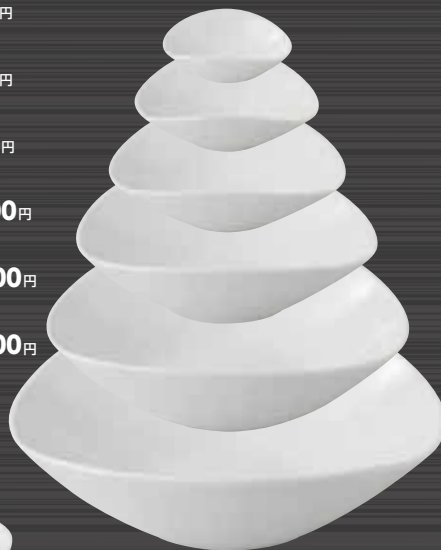

洋陶オープン
パスタ皿

ヴェリアス

輸入品

洋陶単品

スリッパコーヒート

マグカップ

ガラス

710-1-36G 250円
角型ミニプレート/BK 5.8×1.5cm
710-2-36G 300円
角型ミニプレート/RD 5.8×1.5cm
710-3-36G 230円
角型ミニプレートWH 5.8×1.5cm

710-4-36G 800円 舟型深鉢S/WH 19.3×8.5×4.6cm
710-5-36G 1,150円 舟型深鉢M/WH 23.7×10.5×5.5cm
710-6-36G 2,000円 舟型深鉢L/WH 29.5×13.5×6.8cm
710-7-36G 4,000円 舟型深鉢LL/WH 35×15.5×8.5cm

710-8-36G 850円 舟型深鉢S/BK 19.3×8.5×4.6cm
710-9-36G 1,250円 舟型深鉢M/BK 23.7×10.5×5.5cm
710-10-36G 2,600円 舟型深鉢L/BK 29.5×13.5×6.8cm
710-11-36G 4,600円 舟型深鉢LL/BK 35×15.5×8.5cm

710-12-36G 1,600円
22ペーカークップ
22.3×16.2×4.8cm
710-13-36G 2,000円
26ペーカークップ
25.6×18.3×5cm

710-14-36G 1,850円
舟型浅鉢S/WH 31.5×15×4.5cm
710-15-36G 3,000円
舟型浅鉢M/WH 37×17.8×5.8cm
710-16-36G 4,500円
舟型浅鉢L/WH 40.5×19.5×6cm
710-17-36G 6,200円
舟型浅鉢LL/WH 47×23×7.5cm

710-18-36G 430円
楕円ボウルSSS/WH
8.8×7.5×3cm
710-19-36G 730円
楕円ボウルSS/WH
12.5×11.2×4cm
710-20-36G 880円
楕円ボウルS/WH
16×14×5cm
710-21-36G 1,600円
楕円ボウルM/WH
20.8×19.5×6.3cm
710-22-36G 2,500円
楕円ボウルL/WH
24.8×23×7.5cm
710-23-36G 4,000円
楕円ボウルLL/WH
29.8×27.8×9.2cm

710-24-36G 450円
楕円ボウルSSS/BK
8.8×7.5×3cm
710-25-36G 800円
楕円ボウルSS/BK
12.5×11.2×4cm
710-26-36G 950円
楕円ボウルS/BK
16×14×5cm
710-27-36G 1,750円
楕円ボウルM/BK
20.8×19.5×6.3cm
710-28-36G 2,900円
楕円ボウルL/BK
24.8×23×7.5cm
710-29-36G 4,800円
楕円ボウルLL/BK
29.8×27.8×9.2cm

710-30-36G 430円
片口鉢SSS/WH
9.3×5.8×3.5cm
710-31-36G 600円
片口鉢SS/WH
11.8×7.2×4.5cm
710-32-36G 730円
片口鉢S/WH
14.5×8.7×5.5cm
710-33-36G 930円
片口鉢M/WH
16.8×10×6.5cm
710-34-36G 1,150円
片口鉢L/WH
18.5×11.8×7.2cm

710-35-36G 530円
楕円ボウルSSS/RD
8.8×7.5×3cm
710-36-36G 480円
片口鉢SSS/BK
9.3×5.8×3.5cm
710-37-36G 600円
片口鉢SSS/RD
9.3×5.8×3.5cm