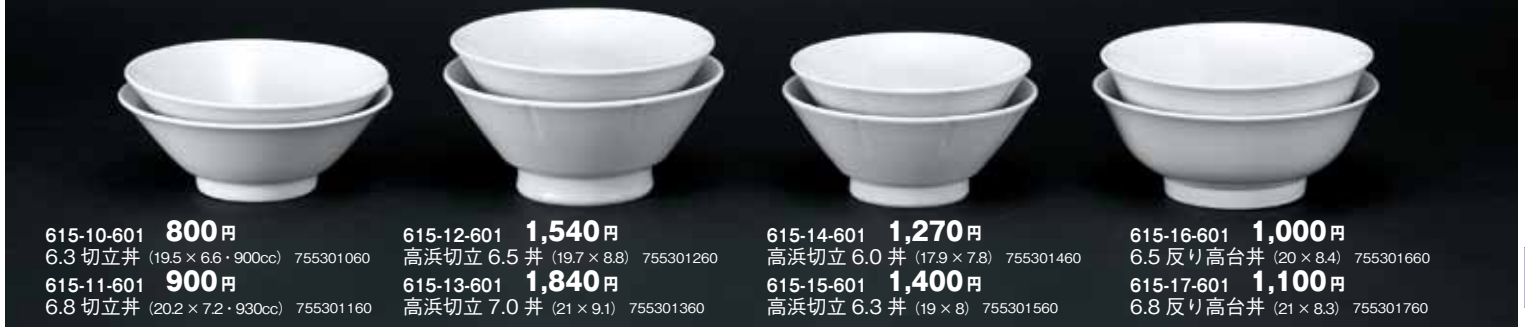

615-10-601 **800円**
6.3 切立井 (19.5×6.6・900cc) 755301060
615-11-601 **900円**
6.8 切立井 (20.2×7.2・930cc) 755301160
615-12-601 **1,540円**
高浜切立 6.5 井 (19.7×8.8) 755301260
615-13-601 **1,840円**
高浜切立 7.0 井 (21×9.1) 755301360
615-14-601 **1,270円**
高浜切立 6.0 井 (17.9×7.8) 755301460
615-15-601 **1,400円**
高浜切立 6.3 井 (19×8) 755301560
615-16-601 **1,000円**
6.5 反り高台井 (20×8.4) 755301660
615-17-601 **1,100円**
6.8 反り高台井 (21×8.3) 755301760