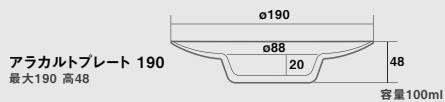

最大280 高63
深さ:最大110 高27
1×10=10p/c入
・ハンドメイド

Real Red

アラカルトプレートRRD190
F-71727 ¥1,900 71727 6

最大190 高48
深さ:最大88 高20
3×12=36p/c入
・ハンドメイド

アラカルトプレートRRD220
F-71726 ¥2,400 71726 9

最大220 高52
深さ:最大88 高20
3×6=18p/c入
・ハンドメイド

アラカルトプレートRRD240
F-71725 ¥2,700 71725 2

最大240 高50
深さ:最大110 高27
3×6=18p/c入
・ハンドメイド

アラカルトプレートRRD280
F-71724 ¥3,200 71724 5

最大280 高63
深さ:最大110 高27
1×10=10p/c入
・ハンドメイド

rimlette
à la carte
plate
リムレット
アラカルトプレート

rimlette
plate
リムレット
プレート

リムレット プレート

Clear

プレートCR180
F-49383 ¥900 49383 5
最大180 高22
深さ:最大88 高11
3×12=36p/c入
・ハンドメイド

プレートCR200
F-49382 ¥1,200 49382 6
最大200 高22
深さ:最大88 高11
3×6=18p/c入
・ハンドメイド

プレートCR230
F-49381 ¥1,500 49381 1
最大230 高22
深さ:最大112 高13
3×6=18p/c入
・ハンドメイド