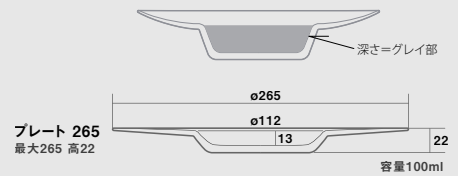

アラカルトプレートRRD240
F-71725 ¥2,700 71725 2

最大240 高50
深さ:最大110 高27
3×6=18p/c入
・ハンドメイド

アラカルトプレートRRD280
F-71724 ¥3,200 71724 5

最大280 高63
深さ:最大110 高27
1×10=10p/c入
・ハンドメイド

rimlette
à la carte
plate
リムレット
アラカルトプレート

rimlette
plate
リムレット
プレート

リムレット プレート

Clear

プレートCR180
F-49383 ¥900 49383 5
最大180 高22
深さ:最大88 高11
3×12=36p/c入
・ハンドメイド

プレートCR200
F-49382 ¥1,200 49382 6
最大200 高22
深さ:最大88 高11
3×6=18p/c入
・ハンドメイド

プレートCR230
F-49381 ¥1,500 49381 1
最大230 高22
深さ:最大112 高13
3×6=18p/c入
・ハンドメイド