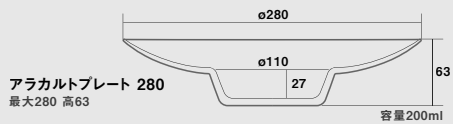

アラカルトプレートRRD240
F-71725 ¥2,700 71725 2

最大240 高50
深さ:最大110 高27
3×6=18p/c入
・ハンドメイド

アラカルトプレートRRD280
F-71724 ¥3,200 71724 5

最大280 高63
深さ:最大110 高27
1×10=10p/c入
・ハンドメイド

rimlette
à la carte
plate
リムレット
アラカルトプレート

rimlette
plate
リムレット
プレート

リムレット プレート

Clear

プレートCR180
F-49383 ¥900 49383 5
最大180 高22
深さ:最大88 高11
3×12=36p/c入
・ハンドメイド

プレートCR200
F-49382 ¥1,200 49382 6
最大200 高22
深さ:最大88 高11
3×6=18p/c入
・ハンドメイド

プレートCR230
F-49381 ¥1,500 49381 1
最大230 高22
深さ:最大112 高13
3×6=18p/c入
・ハンドメイド