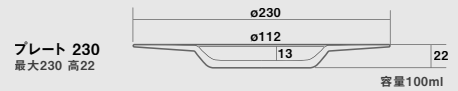

アラカルトプレートRRD240
F-71725 ¥2,700 71725 2

最大240 高50
深さ:最大110 高27
3×6=18p/c入
・ハンドメイド

アラカルトプレートRRD280
F-71724 ¥3,200 71724 5

最大280 高63
深さ:最大110 高27
1×10=10p/c入
・ハンドメイド

rimlette
à la carte
plate
リムレット
アラカルトプレート

rimlette
plate
リムレット
プレート

リムレット プレート

Clear

プレートCR180
F-49383 ¥900 49383 5
最大180 高22
深さ:最大88 高11
3×12=36p/c入
・ハンドメイド

プレートCR200
F-49382 ¥1,200 49382 6
最大200 高22
深さ:最大88 高11
3×6=18p/c入
・ハンドメイド

プレートCR230
F-49381 ¥1,500 49381 1
最大230 高22
深さ:最大112 高13
3×6=18p/c入
・ハンドメイド