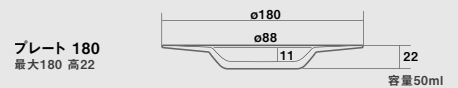

最大280 高63
深さ:最大110 高27
1×10=10p/c入
・ハンドメイド

Real Red

アラカルトプレートRRD190
F-71727 ¥1,900 71727 6

最大190 高48
深さ:最大88 高20
3×12=36p/c入
・ハンドメイド

アラカルトプレートRRD220
F-71726 ¥2,400 71726 9

最大220 高52
深さ:最大88 高20
3×6=18p/c入
・ハンドメイド

アラカルトプレートRRD240
F-71725 ¥2,700 71725 2

最大240 高50
深さ:最大110 高27
3×6=18p/c入
・ハンドメイド

アラカルトプレートRRD280
F-71724 ¥3,200 71724 5

最大280 高63
深さ:最大110 高27
1×10=10p/c入
・ハンドメイド

rimlette
à la carte
plate
リムレット
アラカルトプレート

rimlette
plate
リムレット
プレート

リムレット プレート

Clear

プレートCR180
F-49383 ¥900 49383 5
最大180 高22
深さ:最大88 高11
3×12=36p/c入
・ハンドメイド

プレートCR200
F-49382 ¥1,200 49382 6
最大200 高22
深さ:最大88 高11
3×6=18p/c入
・ハンドメイド

プレートCR230
F-49381 ¥1,500 49381 1
最大230 高22
深さ:最大112 高13
3×6=18p/c入
・ハンドメイド