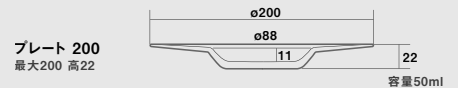

アラカルトプレートRRD240
F-71725 ¥2,700 71725 2

最大240 高50
深さ:最大110 高27
3×6=18p/c入
・ハンドメイド

アラカルトプレートRRD280
F-71724 ¥3,200 71724 5

最大280 高63
深さ:最大110 高27
1×10=10p/c入
・ハンドメイド

rimlette
à la carte
plate
リムレット
アラカルトプレート

rimlette
plate
リムレット
プレート

リムレット プレート

Clear

プレートCR180
F-49383 ¥900 49383 5
最大180 高22
深さ:最大88 高11
3×12=36p/c入
・ハンドメイド

プレートCR200
F-49382 ¥1,200 49382 6
最大200 高22
深さ:最大88 高11
3×6=18p/c入
・ハンドメイド

プレートCR230
F-49381 ¥1,500 49381 1
最大230 高22
深さ:最大112 高13
3×6=18p/c入
・ハンドメイド