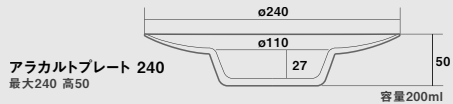

アラカルトプレートRRD240
F-71725 ¥2,700 71725 2

最大240 高50
深さ:最大110 高27
3×6=18p/c入
・ハンドメイド

アラカルトプレートRRD280
F-71724 ¥3,200 71724 5

最大280 高63
深さ:最大110 高27
1×10=10p/c入
・ハンドメイド

rimlette
à la carte
plate
リムレット
アラカルトプレート

rimlette
plate
リムレット
プレート

リムレット プレート

Clear

プレートCR180
F-49383 ¥900 49383 5
最大180 高22
深さ:最大88 高11
3×12=36p/c入
・ハンドメイド

プレートCR200
F-49382 ¥1,200 49382 6
最大200 高22
深さ:最大88 高11
3×6=18p/c入
・ハンドメイド

プレートCR230
F-49381 ¥1,500 49381 1
最大230 高22
深さ:最大112 高13
3×6=18p/c入
・ハンドメイド