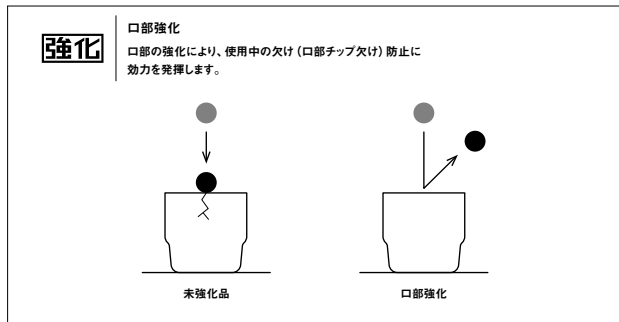

Log ログ 業務用はもちろん、家庭用としても使い勝手の良いスタッキンググラスです。ドリンクのほかデザートやアミューズを盛り付ける器にもおすすめです。

強化 + **Clear Ti Coat** = **欠け・キズに強い!**

ウォーターグラスの定番品。積み重ね可能なのでコンパクトに収納できます。

AXフォルテ

フォルテ200 (亀甲)
477 ¥240
47477 3

最大71 口68 高82
容200
6×18=108p/c入
G-36-95