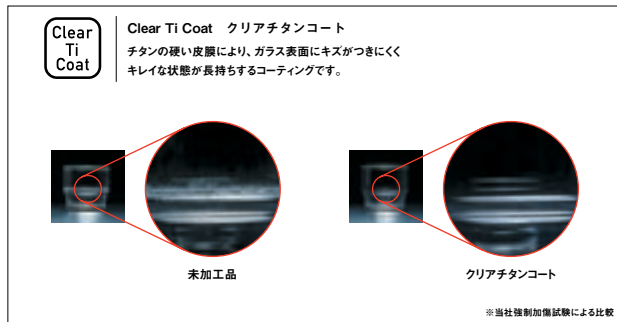

Log ログ 業務用はもちろん、家庭用としても使い勝手の良いスタッキンググラスです。ドリンクのほかデザートやアミューズを盛り付ける器にもおすすめです。

強化 + **Clear Ti Coat** = **欠け・キズに強い!**

ウォーターグラスの定番品。積み重ね可能なのでコンパクトに収納できます。

AXフォルテ

フォルテ200 (亀甲)
477 ¥240
47477 3

最大71 口68 高82
容200
6×18=108p/c入
G-36-95