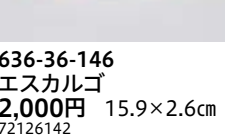

直火

- 636-36-146 エスカルゴ 2,000円 15.9×2.6cm 72126142