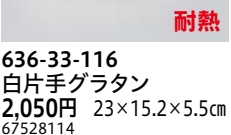

直火

- 636-30-816 黒たたら風ドリア(萬古焼) 1,200円 17.7×13.8×3.6cm 71927812

直火

- 636-31-116 茶片手グラタン 2,050円 23×15.2×5.5cm 67529114

耐熱

- 636-32-116 黒片手グラタン 2,050円 23×15.2×5.5cm 67527114

耐熱

- 636-33-116 白片手グラタン 2,050円 23×15.2×5.5cm 67528114