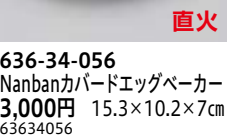

直火

- 636-35-056 Nanbanエッグペーカー 1,800円 225cc 63635056