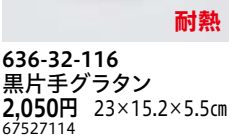

直火

- 636-30-816 黒たたら風ドリア(萬古焼) 1,200円 17.7×13.8×3.6cm 71927812

直火

- 636-31-116 茶片手グラタン 2,050円 23×15.2×5.5cm 67529114

耐熱

- 636-32-116 黒片手グラタン 2,050円 23×15.2×5.5cm 67527114

耐熱

- 636-33-116 白片手グラタン 2,050円 23×15.2×5.5cm 67528114