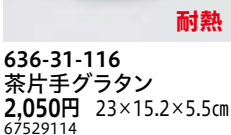

耐熱

- 636-32-116 黒片手グラタン 2,050円 23×15.2×5.5cm 67527114