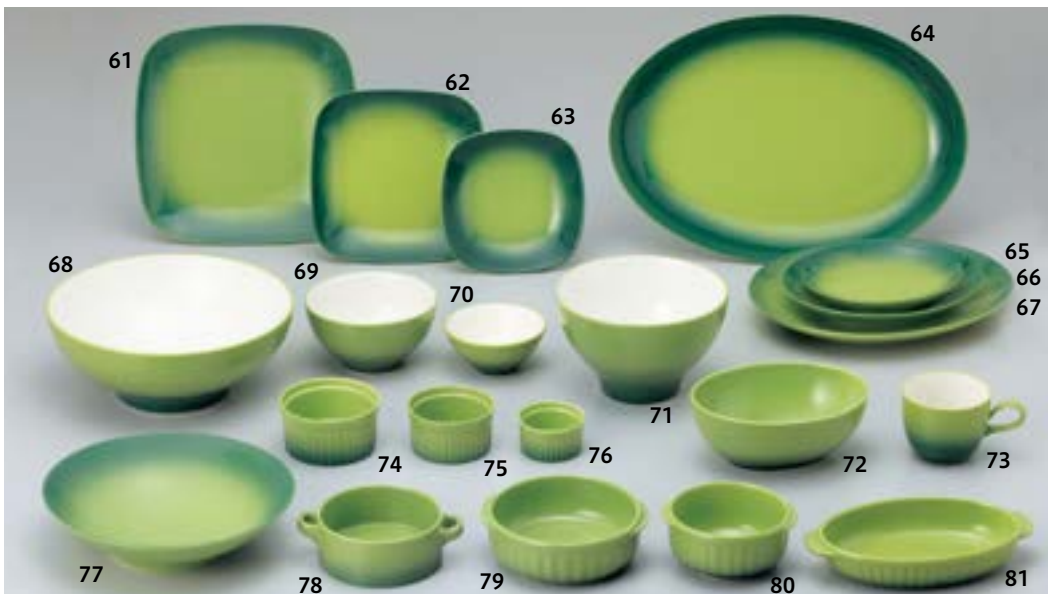

洋陶オープン

シリーズ特集

鉢
皿
天ぷら
松花堂
蓋物
酒器
卓上小物
そば
うどん
丼
飯碗
茶器
土鍋
コンロ
和陶オープン

ポードレス

洋陶オープン
ヨーヒューブ
マグカップ
洋小物
中華オープン
ラーメン
中華単品
レンゲ・箸
スプーン
漆器
木製品
家具・照明
和雑貨
葬祭用品