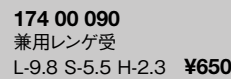

174 00 058
ティーポット
L-22.5 S-14.8 H-9.6
C-900cc **¥4,500**

174 00 059
反煎茶
D-9.6 H-5.8
¥700

174 00 080
レンゲ 大
L-16 H-5.5 **¥850**

174 00 082
レンゲ 小
L-13.2 H-5
¥700

175 00 080
カタラーレスト
L-8.7 S-7.7 H-2.8
¥850

174 00 079
カスタートレー
L-21.5 S-9.2 H-1.5
¥1,500