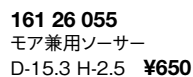

161 26 055
モア兼用ソーサー
D-15.3 H-2.5 **¥650**