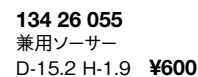

134 26 055
兼用ソーサー
D-15.2 H-1.9 **¥600**