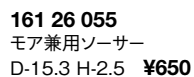

**134 26 052**  
コーヒーカップ  
L-10.7 S-8.4 H-6.7  
C-170cc **¥900**

**134 26 053**  
ティーカップ  
L-11.8 S-9.5 H-6.1  
C-225cc **¥900**

**161 26 055**  
モア兼用ソーサー  
D-15.3 H-2.5 **¥650**

**161 26 055**  
モア兼用ソーサー  
D-15.3 H-2.5 **¥650**