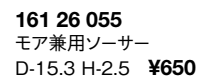

161 26 055
モア兼用ソーサー
D-15.3 H-2.5 **¥650**