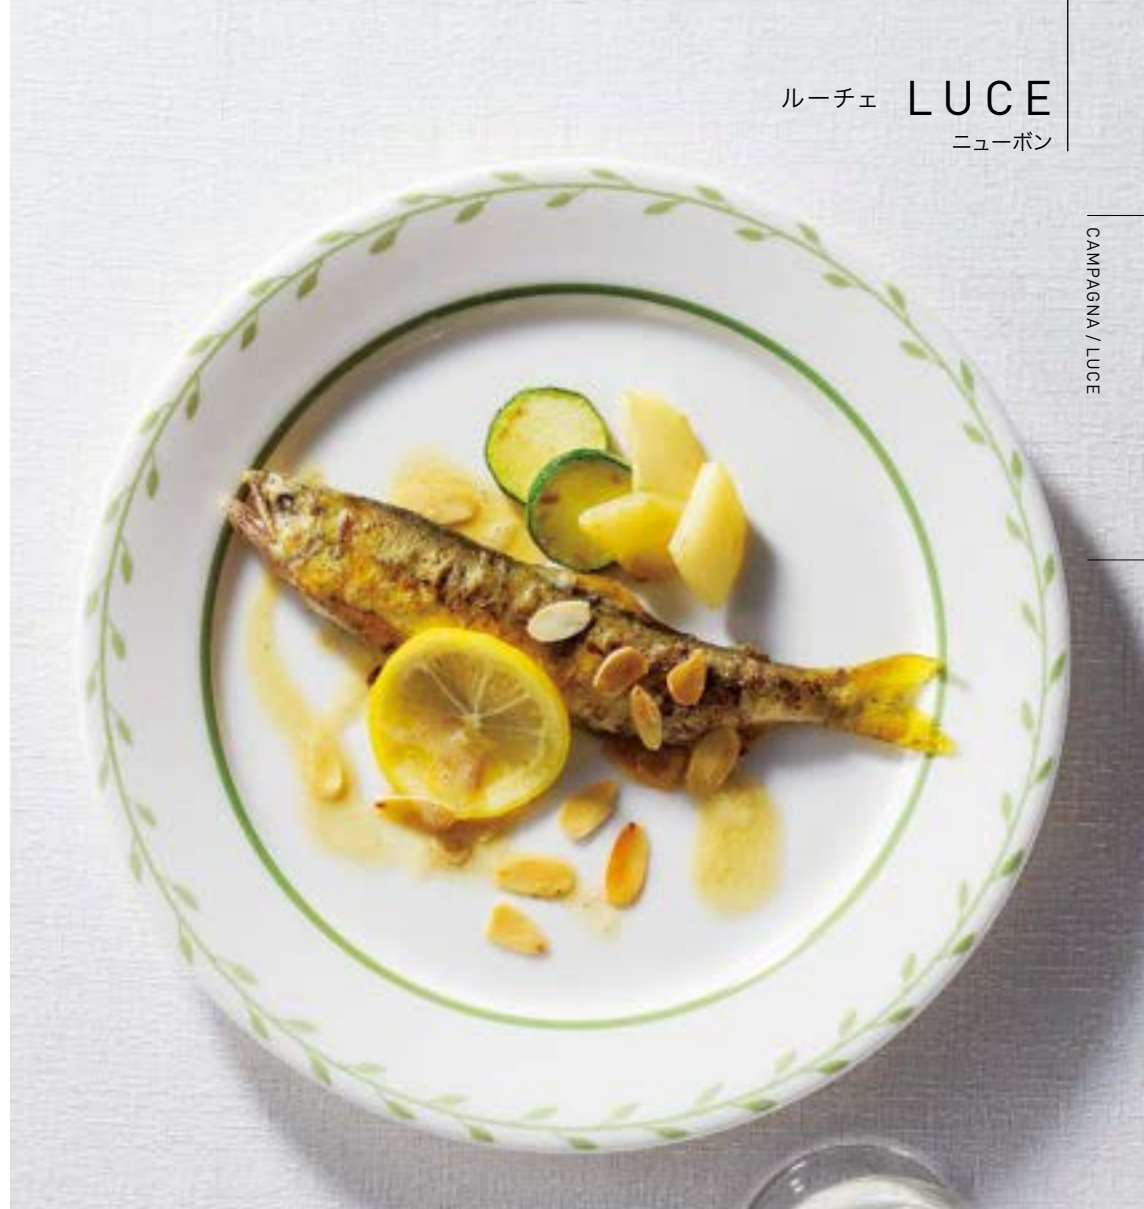

**128 28 002**  
28cmピザスバゲティ皿  
D-28 H-2.8 ¥2,400

**128 28 004**  
23cmミート皿  
D-23.2 H-2.5 ¥1,600

**128 28 006**  
19cmケーキ皿  
D-19.3 H-2 ¥1,400

**128 28 015**  
24cmスープバゲティボウル  
D-24 H-6 ¥2,200

**128 28 012**  
22cmカレースバゲティボウル  
D-22 H-3.5 ¥1,800

**128 28 025**  
14cmスモールサラダボウル  
D-14 H-4.5 ¥1,200

**131 07 001**  
31.5cm大皿  
D-31.5 H-3 **¥4,500**

**131 07 002**  
27cmディナー皿  
D-27 H-2.4 **¥2,400**

**131 07 004**  
23cmミート皿  
D-23.3 H-2 **¥1,600**

**131 07 006**  
19.5cmケーキ皿  
D-19.5 H-1.8 **¥1,400**