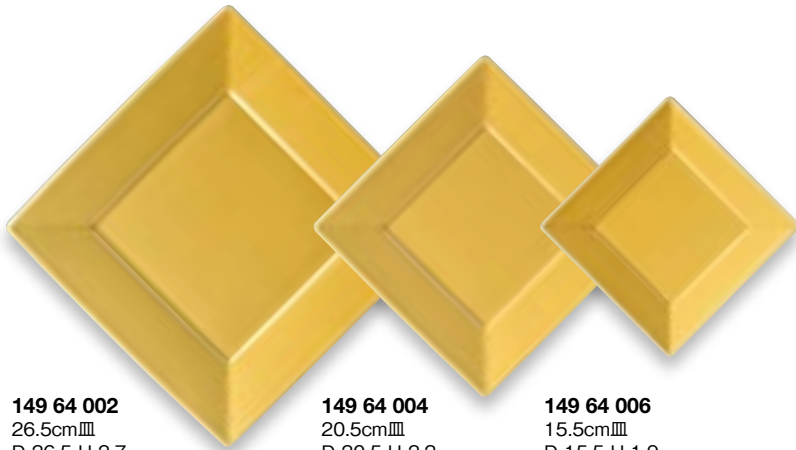

149 20 046
31cm長角皿
L-31.2 S-20.8 H-2.3 ¥3,500

149 20 008
11cm取り皿
D-11.4 H-1.7
¥850

149 20 011
23.5cm深皿
D-23.8 H-4.5
¥3,100

149 20 013
18.5cm深皿
D-18.6 H-3.3
¥2,100

149 20 015
13.5cm深皿
D-13.9 H-2.8
¥1,500

SQUARE
COBALT | コバルト

149 86 002
26.5cm皿
D-26.5 H-2.7
¥3,100

149 86 004
20.5cm皿
D-20.5 H-2.2
¥2,000

149 86 006
15.5cm皿
D-15.5 H-1.9
¥1,500

149 86 046
31cm長角皿
L-31.2 S-20.8 H-2.3 ¥3,500

149 86 008
11cm取り皿
D-11.4 H-1.7 ¥850

149 86 011
23.5cm深皿
D-23.8 H-4.5
¥3,100

149 86 013
18.5cm深皿
D-18.6 H-3.3
¥2,100

149 86 015
13.5cm深皿
D-13.9 H-2.8
¥1,500

SQUARE
MUSTARD | マスタード

149 64 002
26.5cm皿
D-26.5 H-2.7
¥3,100

149 64 004
20.5cm皿
D-20.5 H-2.2
¥2,000

149 64 006
15.5cm皿
D-15.5 H-1.9
¥1,500