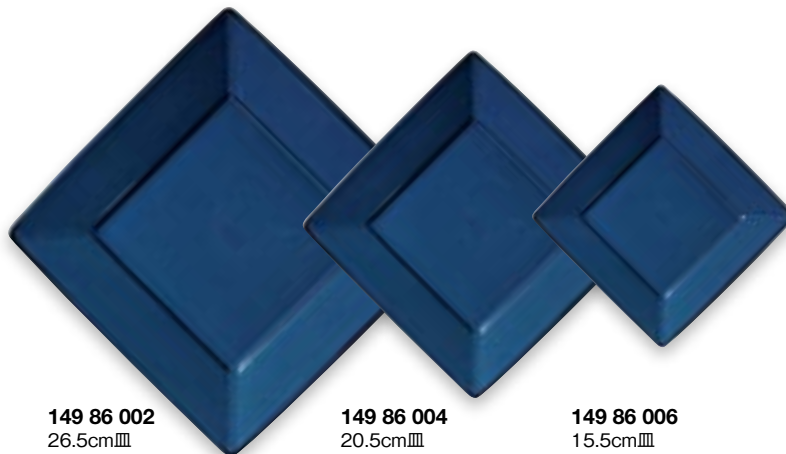

149 20 046
31cm長角皿
L-31.2 S-20.8 H-2.3 ¥3,500

149 20 008
11cm取り皿
D-11.4 H-1.7
¥850

149 20 011
23.5cm深皿
D-23.8 H-4.5
¥3,100

149 20 013
18.5cm深皿
D-18.6 H-3.3
¥2,100

149 20 015
13.5cm深皿
D-13.9 H-2.8
¥1,500

SQUARE
COBALT | コバルト

149 86 002
26.5cm皿
D-26.5 H-2.7
¥3,100

149 86 004
20.5cm皿
D-20.5 H-2.2
¥2,000

149 86 006
15.5cm皿
D-15.5 H-1.9
¥1,500

149 86 046
31cm長角皿
L-31.2 S-20.8 H-2.3 ¥3,500

149 86 008
11cm取り皿
D-11.4 H-1.7 ¥850

149 86 011
23.5cm深皿
D-23.8 H-4.5
¥3,100