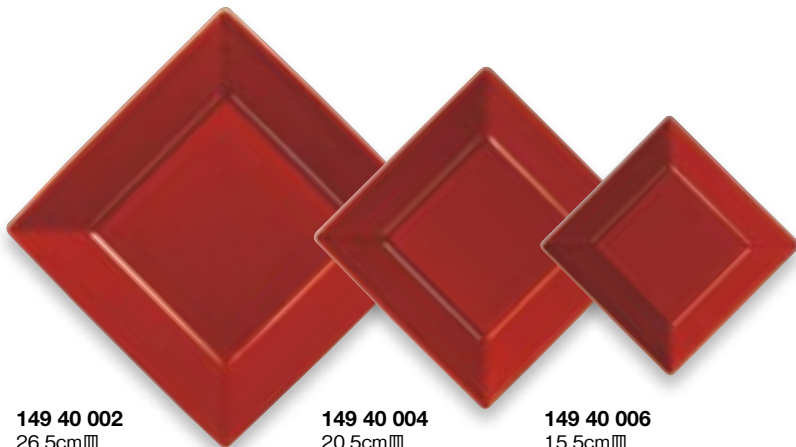

149 64 046
31cm長角皿
L-31.2 S-20.8 H-2.3 ¥3,500

149 64 011
23.5cm深皿
D-23.8 H-4.5 ¥3,100

149 64 013
18.5cm深皿
D-18.6 H-3.3 ¥2,100

149 64 015
13.5cm深皿
D-13.9 H-2.8 ¥1,500

149 64 008
11cm取り皿
D-11.4 H-1.7 ¥850

SQUARE
MAROON | マロン

149 40 002
26.5cm皿
D-26.5 H-2.7
¥3,100

149 40 004
20.5cm皿
D-20.5 H-2.2
¥2,000

149 40 006
15.5cm皿
D-15.5 H-1.9
¥1,500

149 40 046
31cm長角皿
L-31.2 S-20.8 H-2.3 ¥3,500

149 40 011
23.5cm深皿
D-23.8 H-4.5 ¥3,100

149 40 013
18.5cm深皿
D-18.6 H-3.3 ¥2,100