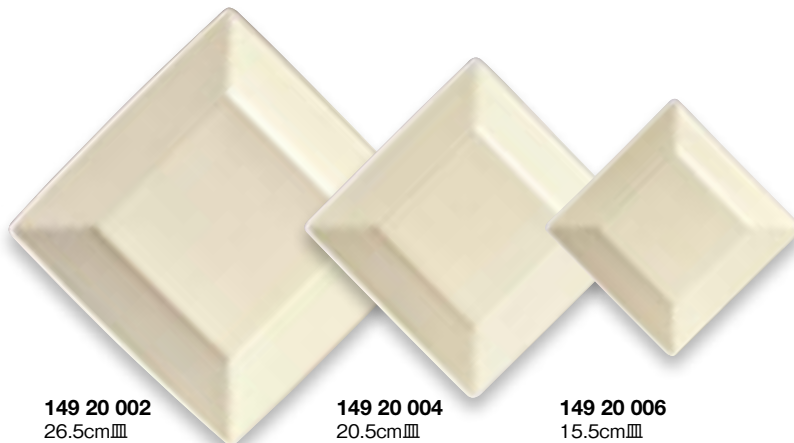

149 30 039
7cm深ボウル
D-7.1 H-3.5
¥650

149 30 052
コーヒーカップ
L-11 S-8 H-7.1 C-180cc **¥900**

149 30 055
コーヒーソーサー
D-12.5 H-1.8 **¥850**

149 30 058
エスプレッソカップ
L-8.7 S-6.6 H-5.8 C-100cc **¥750**

149 30 059
エスプレッソソーサー
D-11.4 H-1.6 **¥700**

SQUARE
IVORY | アイボリー

149 20 002
26.5cm皿
D-26.5 H-2.7
¥3,100

149 20 004
20.5cm皿
D-20.5 H-2.2
¥2,000

149 20 006
15.5cm皿
D-15.5 H-1.9
¥1,500

149 20 052
コーヒーカップ
L-11 S-8 H-7.1 C-180cc
¥900

149 20 055
コーヒーソーサー
D-12.5 H-1.8 ¥850